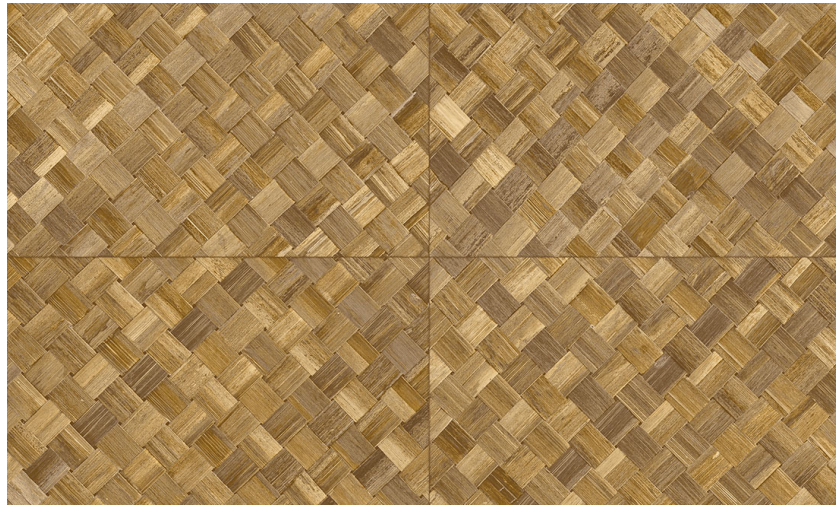

Onderhoud

Collectie	Selva
Dessin	Pandan
Referentie	34102
Samenstelling	Vinylbehang op papier
Beschrijving	Een vlechtwerk in tegelvorm, geïnspireerd op de tropische plant pandan

Tijdens plaatsing:

Eventuele lijmplekken onmiddellijk (vooraleer de lijm is opgedroogd) voorzichtig afwassen met zuiver water en een zachte spons. Doe dit na het plaatsen van elke baan.