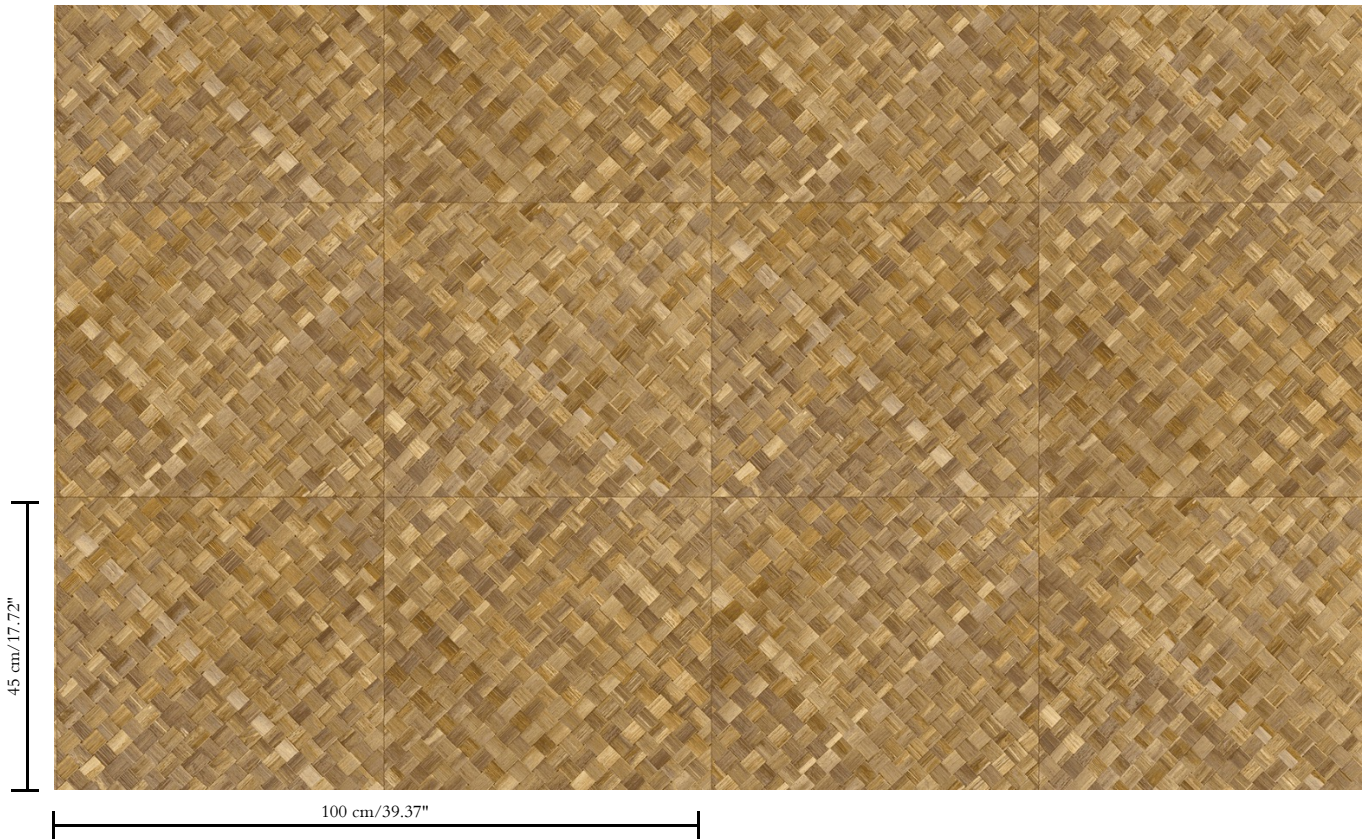

Spec Sheet

Collectie

Selva

Dessin

Pandan

Referentie

34102

Samenstelling

Vinylbehang op papier

Beschrijving

Een vlechtwerk in tegelvorm, geïnspireerd op de tropische plant pandan

Afmetingen

XL-ROLL: Rollen van 10,05 m x 1,00 m = 10 m²

Aanzet

Rechte aanzet van 45 cm of verspringende aanzet van 90/45 cm

Hoe verlijmen

Banen inlijmen

Hoe verwijderen

Afstripbaar

Collectie
Selva

Dessin
Pandan

Referentie
34102