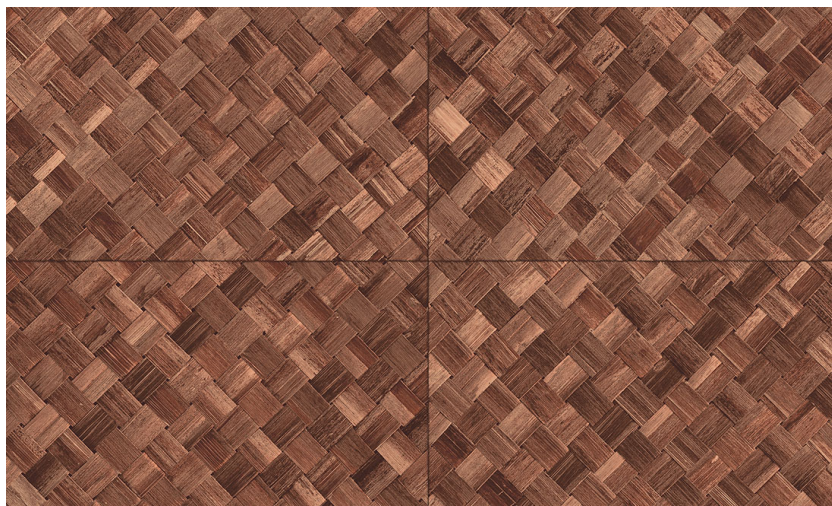

# Onderhoud

Collectie	Selva
Dessin	Pandan
Referentie	34103
Samenstelling	Vinylbehang op papier
Beschrijving	Een vlechtwerk in tegelvorm, geïnspireerd op de tropische plant pandan