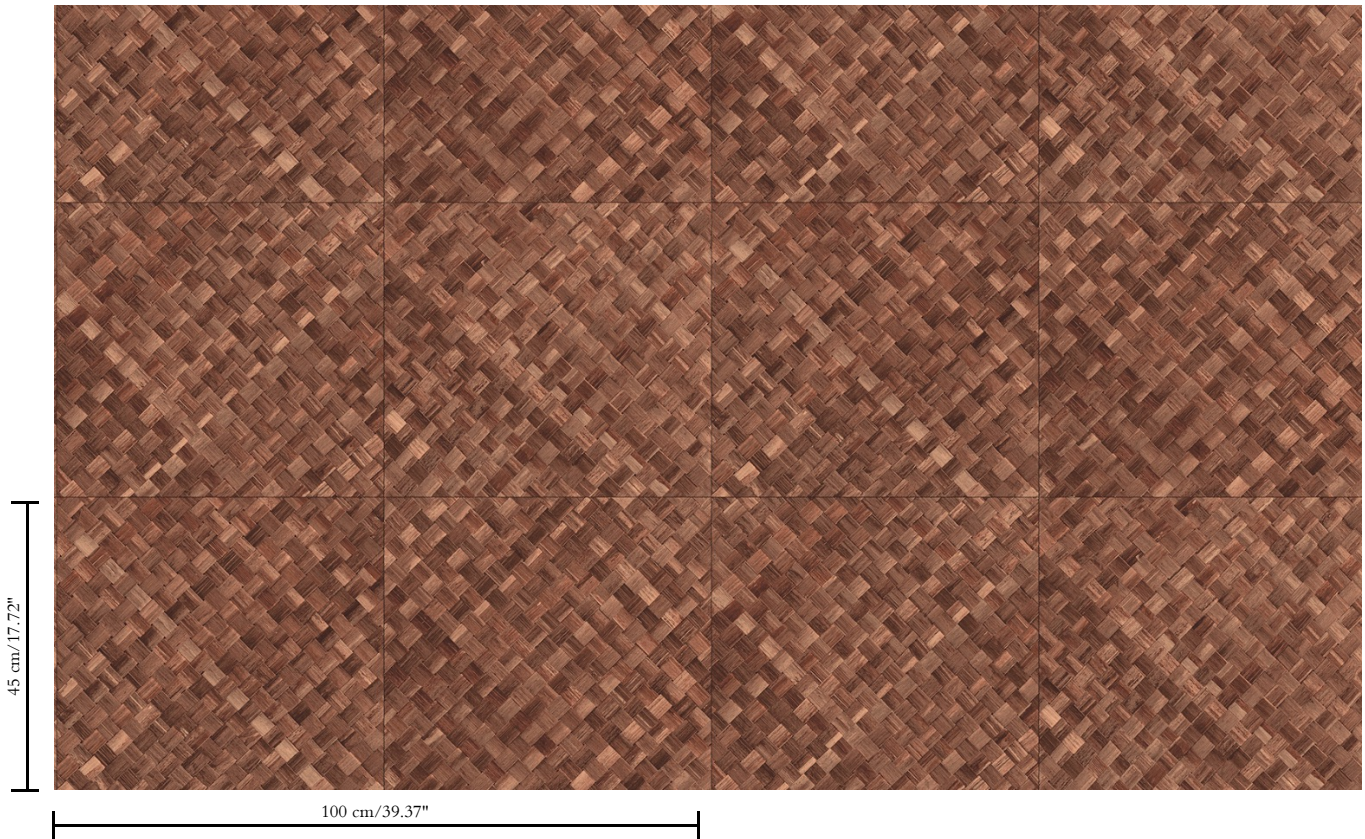

# Spec Sheet

Collectie

Selva

Dessin

Pandan

Referentie

34103

Samenstelling

Vinylbehang op papier

Beschrijving

Een vlechtwerk in tegelvorm, geïnspireerd op de tropische plant pandan

Afmetingen

**XL-ROLL:** Rollen van 10,05 m x 1,00 m = 10 m<sup>2</sup>

Aanzet

Rechte aanzet van 45 cm of verspringende aanzet van 90/45 cm

Hoe verlijmen

Banen inlijmen

Hoe verwijderen

Afstripbaar

Collectie  
Selva

Dessin  
Pandán

Referentie  
34103