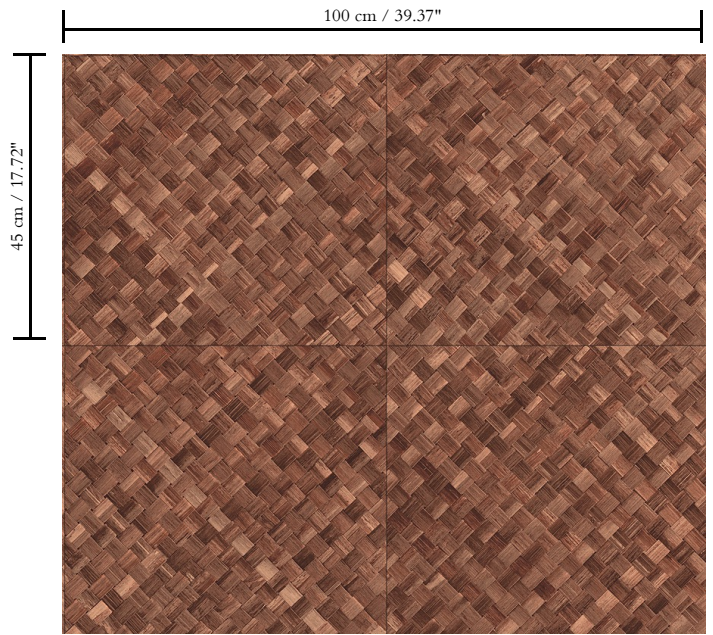

Spec Sheet

Collectie

Selva

Dessin

Pandan

Referentie

34103

Samenstelling

Vinylbehang op papier

Beschrijving

Een vlechtwerk in tegelvorm, geïnspireerd op de tropische plant pandan

Afmetingen

XL-ROLL: Rollen van 10,05 m x 1,00 m = 10 m²

Aanzet

Rechte aanzet van 45 cm of verspringende aanzet van 90/45 cm

Lijm

Metyl Speciaal (200 gr. in 4 l. water) met toevoeging van 20% PVA-lijm (witte behanglijm)

Brandnorm

B-s2, d0 / Class A

Lichtechtheid

Goed lichtbestendig

Onderhoud

Afwasbaar

Hoe verlijmen

Banen inlijmen

Hoe verwijderen

Afstripbaar