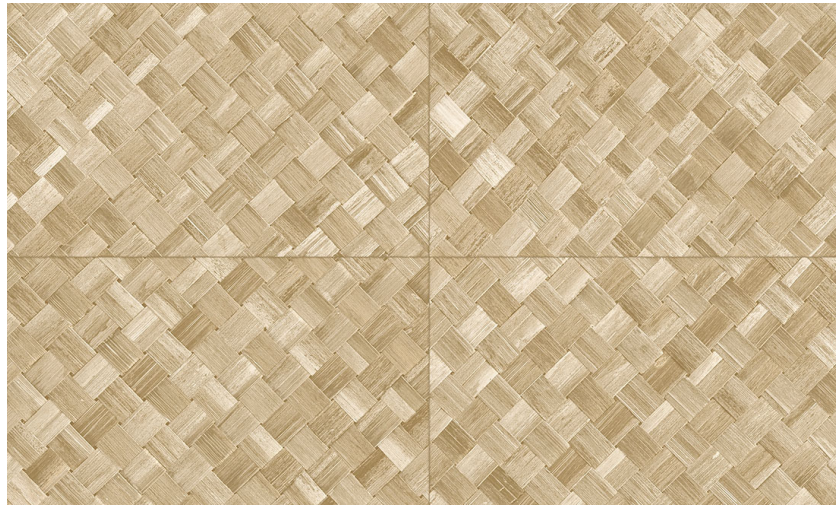

Onderhoud

Collectie	Selva
Dessin	Pandan
Referentie	34104
Samenstelling	Vinylbehang op papier
Beschrijving	Een vlechtwerk in tegelvorm, geïnspireerd op de tropische plant pandan

Tijdens plaatsing:

Eventuele lijmplekken onmiddellijk (vooraleer de lijm is opgedroogd) voorzichtig afwassen met zuiver water en een zachte spons. Doe dit na het plaatsen van elke baan.