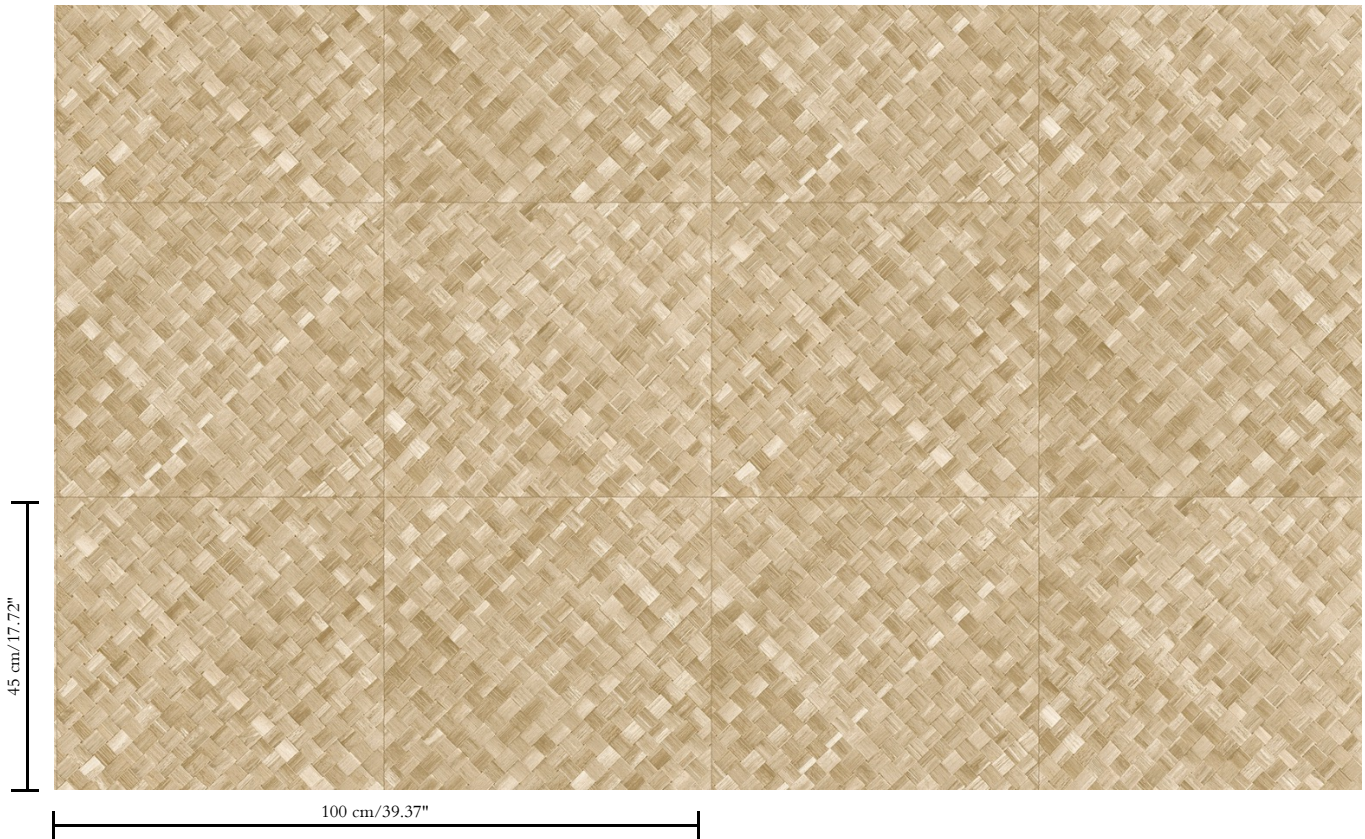

Collectie

Selva

Dessin

Pandan

Referentie

34104