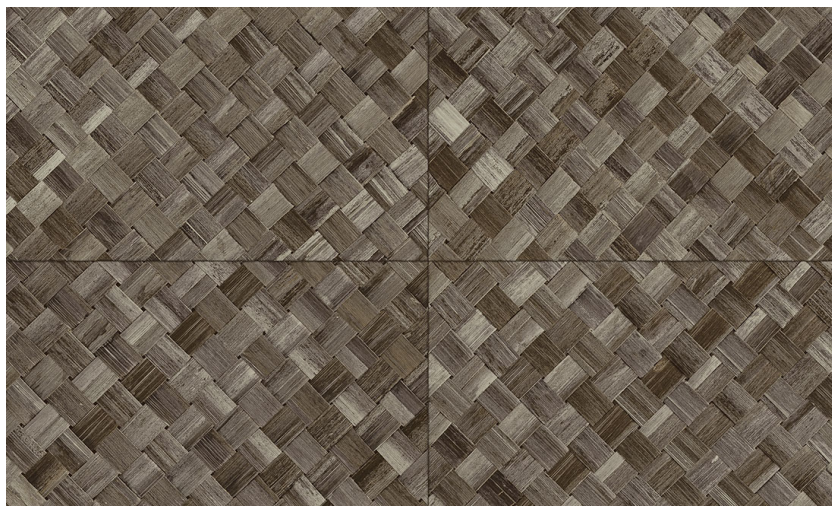

Onderhoud

Collectie	Selva
Dessin	Pandan
Referentie	34106
Samenstelling	Vinylbehang op papier
Beschrijving	Een vlechtwerk in tegelvorm, geïnspireerd op de tropische plant pandan

Tijdens plaatsing:

Eventuele lijmplekken onmiddellijk (vooral eer de lijm is opgedroogd) voorzichtig afwassen met zuiver water en een zachte spons. Doe dit na het plaatsen van elke baan.