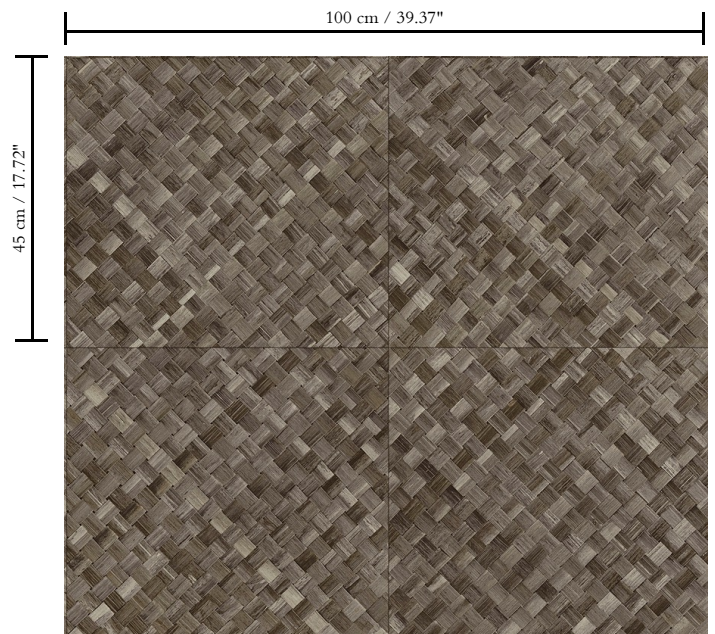

Spec Sheet

Collectie

Selva

Dessin

Pandan

Referentie

34106

Samenstelling

Vinylbehang op papier

Beschrijving

Een vlechtwerk in tegelvorm, geïnspireerd op de tropische plant pandan

Afmetingen

XL-ROLL: Rollen van 10,05 m x 1,00 m = 10 m²

Aanzet

Rechte aanzet van 45 cm of verspringende aanzet van 90/45 cm

Lijm

Metyl Speciaal (200 gr. in 4 l. water) met toevoeging van 20% PVA-lijm (witte behanglijm)

Brandnorm

B-s2, d0 / Class A

Lichtechtheid

Goed lichtbestendig

Onderhoud

Afwasbaar

Hoe verlijmen

Banen inlijmen

Hoe verwijderen

Afstripbaar