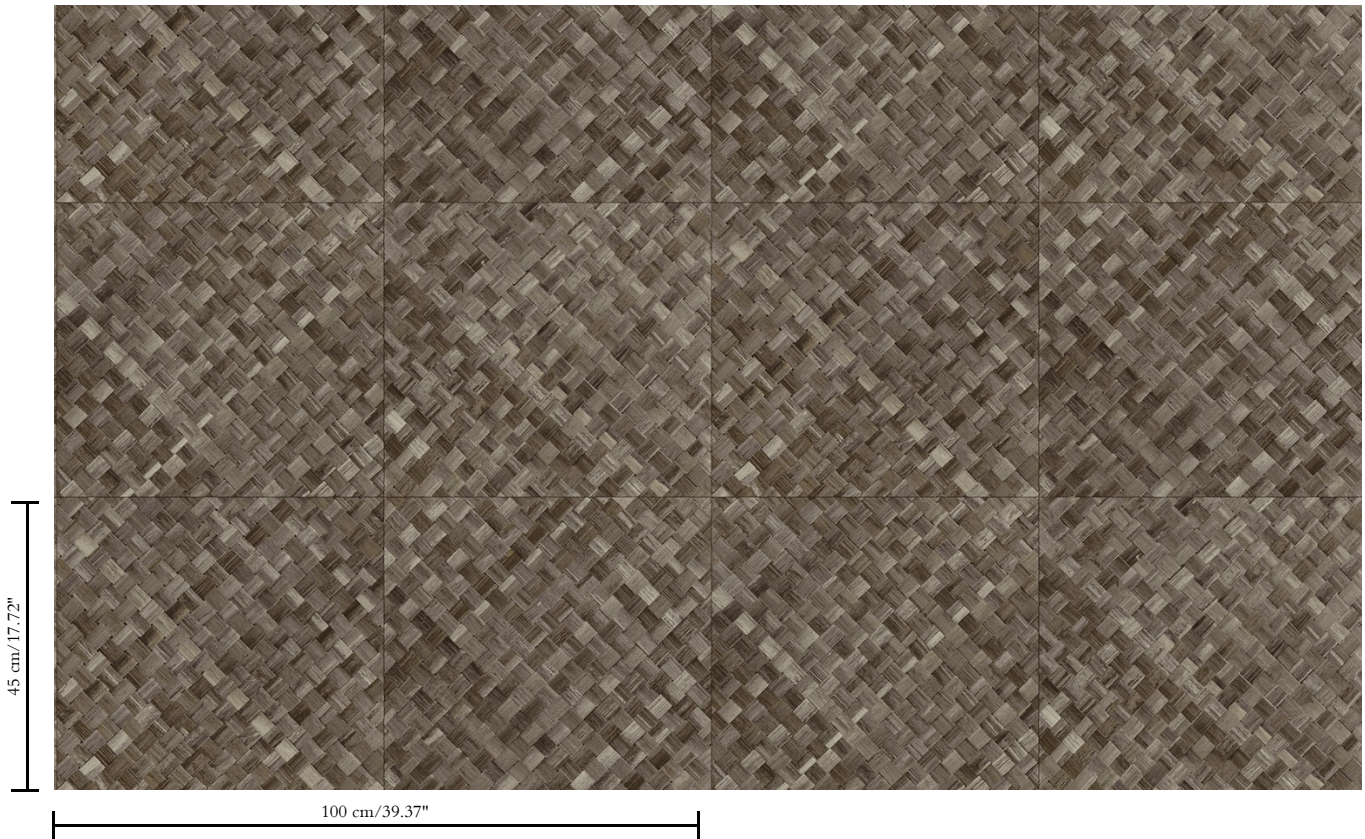

# Spec Sheet

Collectie

Selva

Dessin

Pandan

Referentie

34106

Samenstelling

Vinylbehang op papier

Beschrijving

Een vlechtwerk in tegelvorm, geïnspireerd op de tropische plant pandan

Afmetingen

XL-ROLL: Rollen van 10,05 m x 1,00 m = 10 m<sup>2</sup>

Aanzet

Rechte aanzet van 45 cm of verspringende aanzet van 90/45 cm

Hoe verlijmen

Banen inlijmen

Hoe verwijderen

Afstripbaar

Collectie  
Selva

Dessin  
Pandán

Referentie  
34106