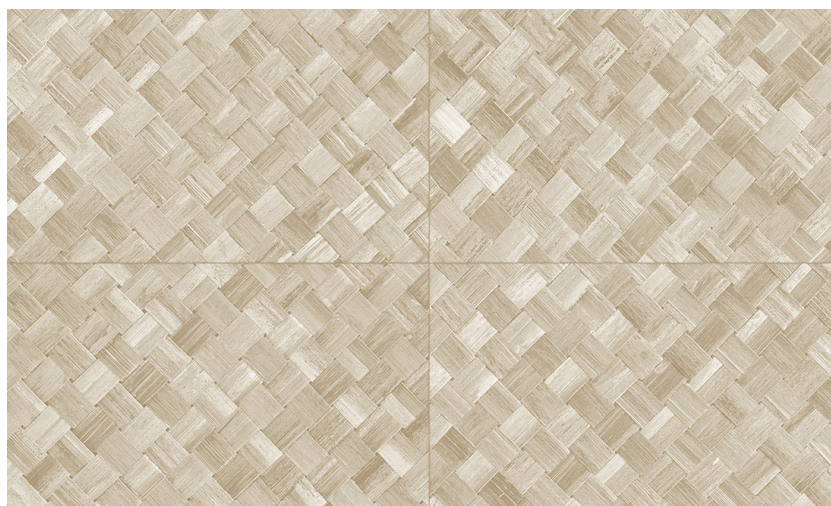

Onderhoud

Collectie	Selva
Dessin	Pandan
Referentie	34107
Samenstelling	Vinylbehang op papier
Beschrijving	Een vlechtwerk in tegelvorm, geïnspireerd op de tropische plant pandan

Tijdens plaatsing:

Eventuele lijmplekken onmiddellijk (vooraleer de lijm is opgedroogd) voorzichtig afwassen met zuiver water en een zachte spons. Doe dit na het plaatsen van elke baan.