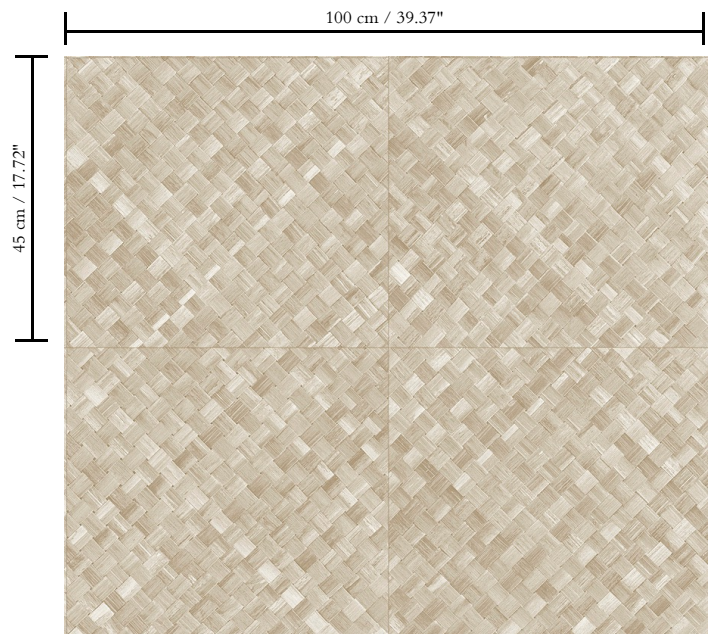

Spec Sheet

Collectie

Selva

Dessin

Pandan

Referentie

34107

Samenstelling

Vinylbehang op papier

Beschrijving

Een vlechtwerk in tegelvorm, geïnspireerd op de tropische plant pandan

Afmetingen

XL-ROLL: Rollen van 10,05 m x 1,00 m = 10 m²

Aanzet

Rechte aanzet van 45 cm of verspringende aanzet van 90/45 cm

Lijm

Metyl Speciaal (200 gr. in 4 l. water) met toevoeging van 20% PVA-lijm (witte behanglijm)

Brandnorm

B-s2, d0 / Class A

Lichtechtheid

Goed lichtbestendig

Onderhoud

Afwasbaar

Hoe verlijmen

Banen inlijmen

Hoe verwijderen

Afstripbaar