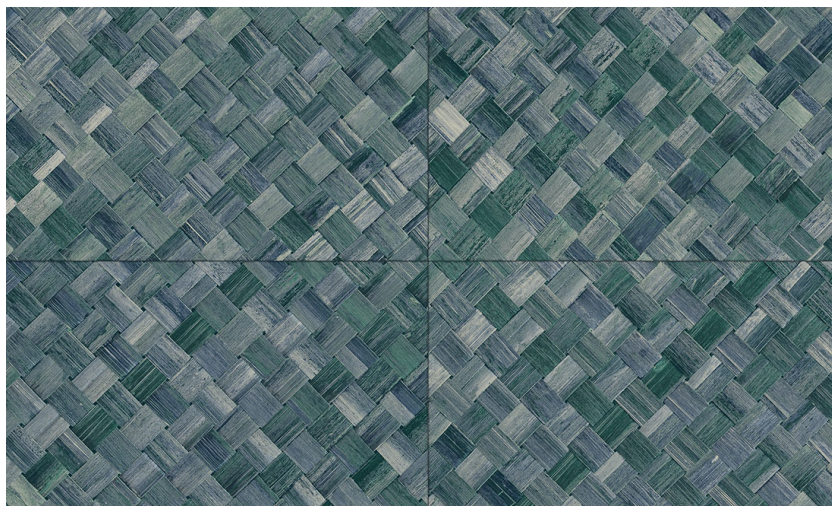

Onderhoud

Collectie	Selva
Dessin	Pandan
Referentie	34108
Samenstelling	Vinylbehang op papier
Beschrijving	Een vlechtwerk in tegelvorm, geïnspireerd op de tropische plant pandan

Tijdens plaatsing:

Eventuele lijmvlakken onmiddellijk (vooral eer de lijm is opgedroogd) voorzichtig afwassen met zuiver water en een zachte spons. Doe dit na het plaatsen van elke baan.