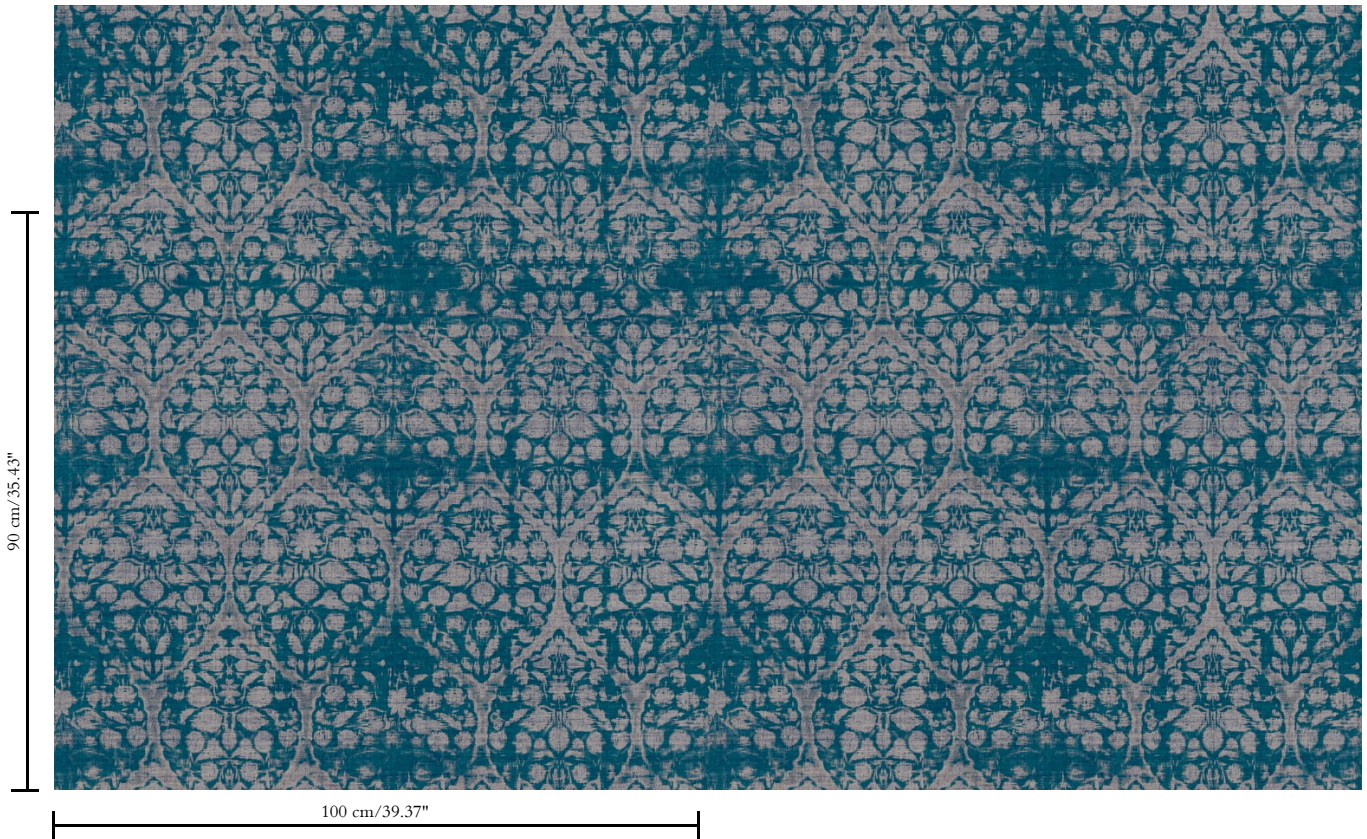

Collectie
Signature

Dessin
Scent

Referentie
24530