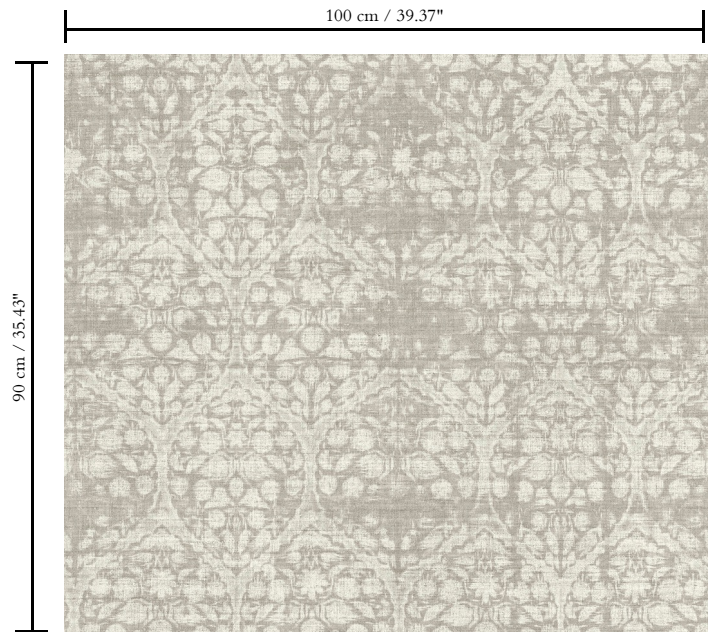

Spec Sheet

Collectie

Signature

Dessin

Scent

Referentie

24531

Samenstelling

Vinylbehang op papier

Beschrijving

Behang met een natuurlijke linnen look

Afmetingen

XL-ROLL: Rollen van 10,05 m x 1,00 m = 10 m²

Aanzet

Rechte aanzet 90 cm

Lijm

Metyl Speciaal (200 gr. in 4 l. water) met toevoeging van 20% PVA-lijm (witte behanglijm)

Brandnorm

B-s2, d0 / Class A

Lichtechtheid

Goed lichtbestendig

Onderhoud

Afwasbaar

Hoe verlijmen

Banen inlijmen

Hoe verwijderen

Afstripbaar