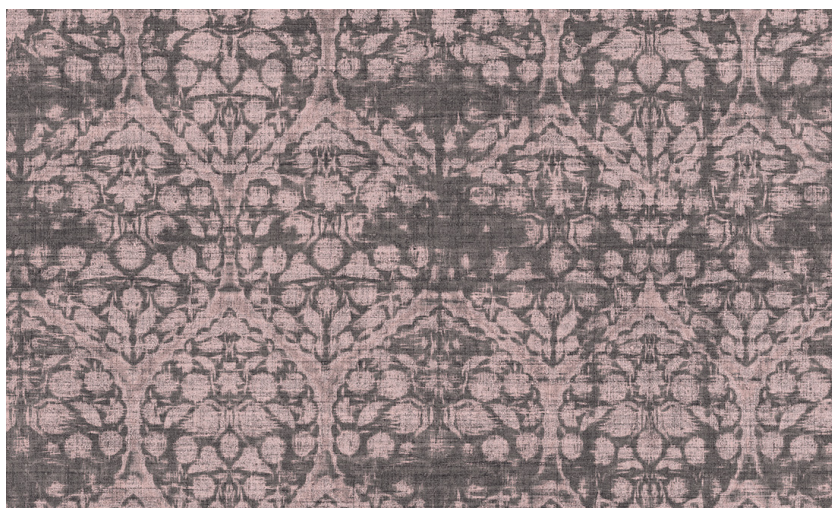

Onderhoud

Collectie	Signature
Dessin	Scent
Referentie	24532
Samenstelling	Vinylbehang op papier
Beschrijving	Behang met een natuurlijke linnen look

Tijdens plaatsing:

Eventuele lijmvlakken onmiddellijk (vooraleer de lijm is opgedroogd) voorzichtig afwassen met zuiver water en een zachte spons. Doe dit na het plaatsen van elke baan.