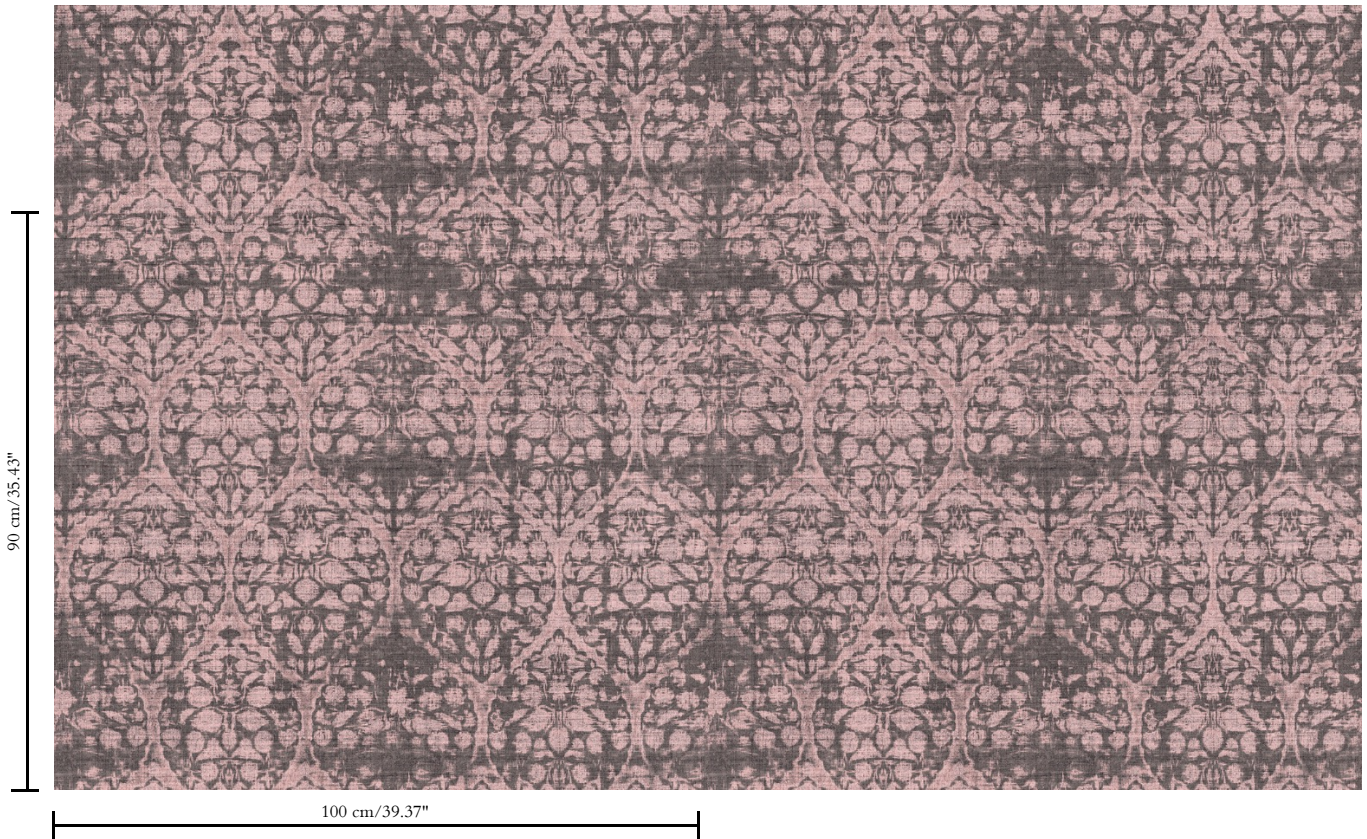

ARTE

www.arte-international.com

Collectie
Signature

Dessin
Scent

Referentie
24532

<https://www.arte-international.com>