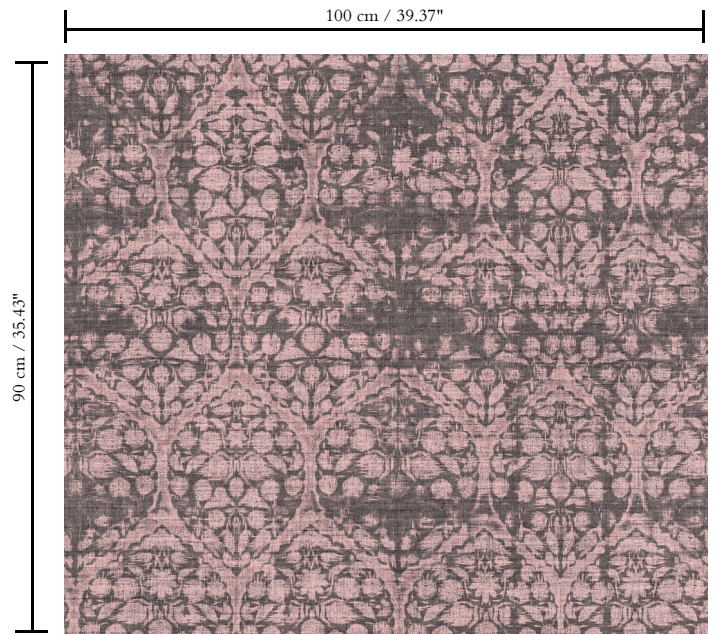

Spec Sheet

Collectie

Signature

Dessin

Scent

Referentie

24532

Samenstelling

Vinylbehang op papier

Beschrijving

Behang met een natuurlijke linnen look

Afmetingen

XL-ROLL: Rollen van 10,05 m x 1,00 m = 10 m²

Aanzet

Rechte aanzet 90 cm

Lijm

Metyl Speciaal (200 gr. in 4 l. water) met toevoeging van 20% PVA-lijm (witte behanglijm)

Brandnorm

B-s2, d0 / Class A

Lichtechtheid

Goed lichtbestendig

Onderhoud

Afwasbaar

Hoe verlijmen

Banen inlijmen

Hoe verwijderen

Afstripbaar