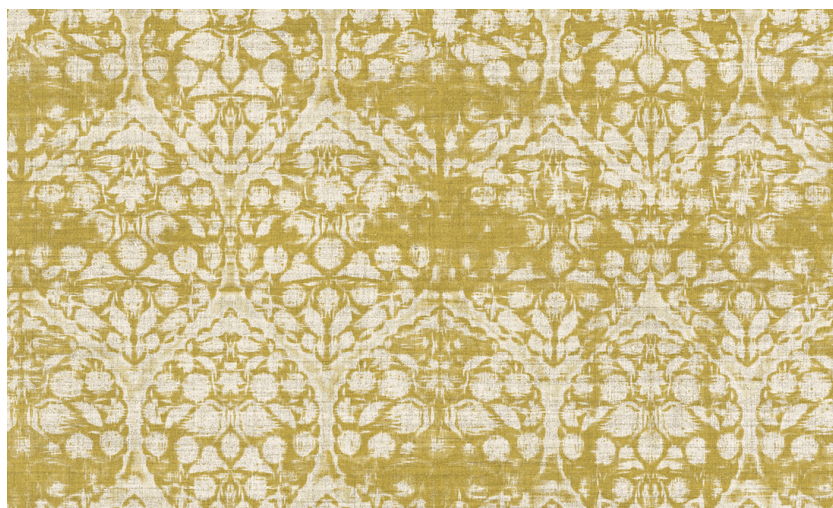

Onderhoud

Collectie	Signature
Dessin	Scent
Referentie	24533
Samenstelling	Vinylbehang op papier
Beschrijving	Behang met een natuurlijke linnen look

Tijdens plaatsing:

Eventuele lijmvlekken onmiddellijk (vooraleer de lijm is opgedroogd) voorzichtig afwassen met zuiver water en een zachte spons. Doe dit na het plaatsen van elke baan.