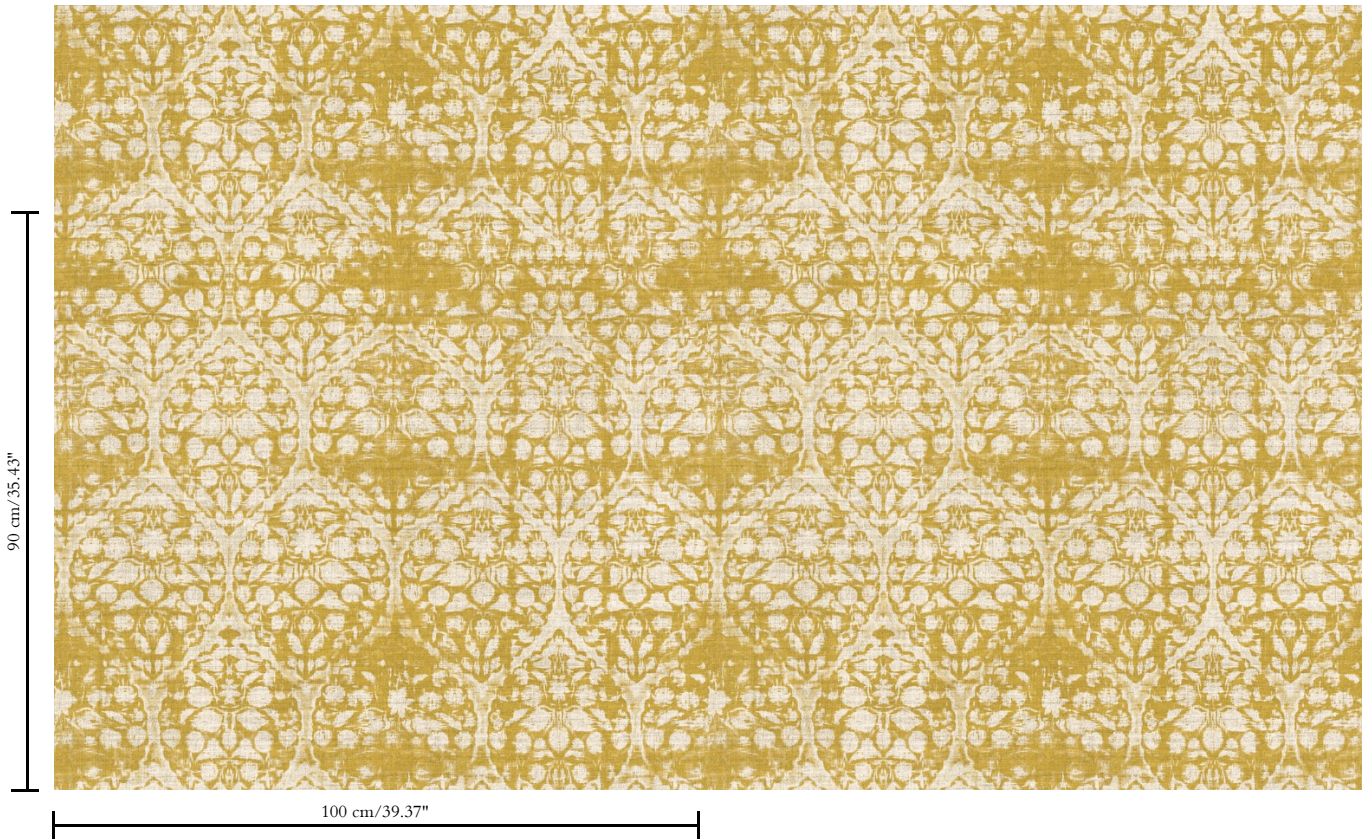

ARTE

www.arte-international.com

Collectie
Signature

Dessin
Scent

Referentie
24533

<https://www.arte-international.com>