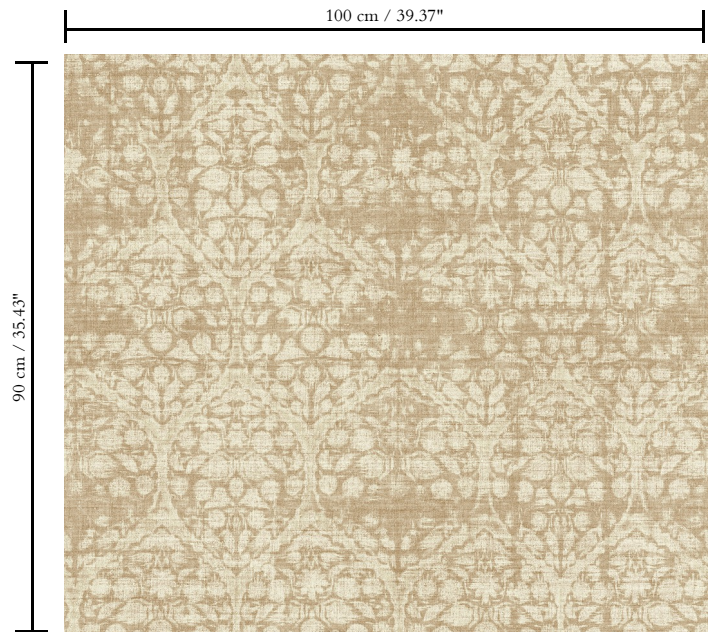

Spec Sheet

Collectie

Signature

Dessin

Scent

Referentie

24534

Samenstelling

Vinylbehang op papier

Beschrijving

Behang met een natuurlijke linnen look

Afmetingen

XL-ROLL: Rollen van 10,05 m x 1,00 m = 10 m²

Aanzet

Rechte aanzet 90 cm

Lijm

Metyl Speciaal (200 gr. in 4 l. water) met toevoeging van 20% PVA-lijm (witte behanglijm)

Brandnorm

B-s2, d0 / Class A

Lichtechtheid

Goed lichtbestendig

Onderhoud

Afwasbaar

Hoe verlijmen

Banen inlijmen

Hoe verwijderen

Afstripbaar