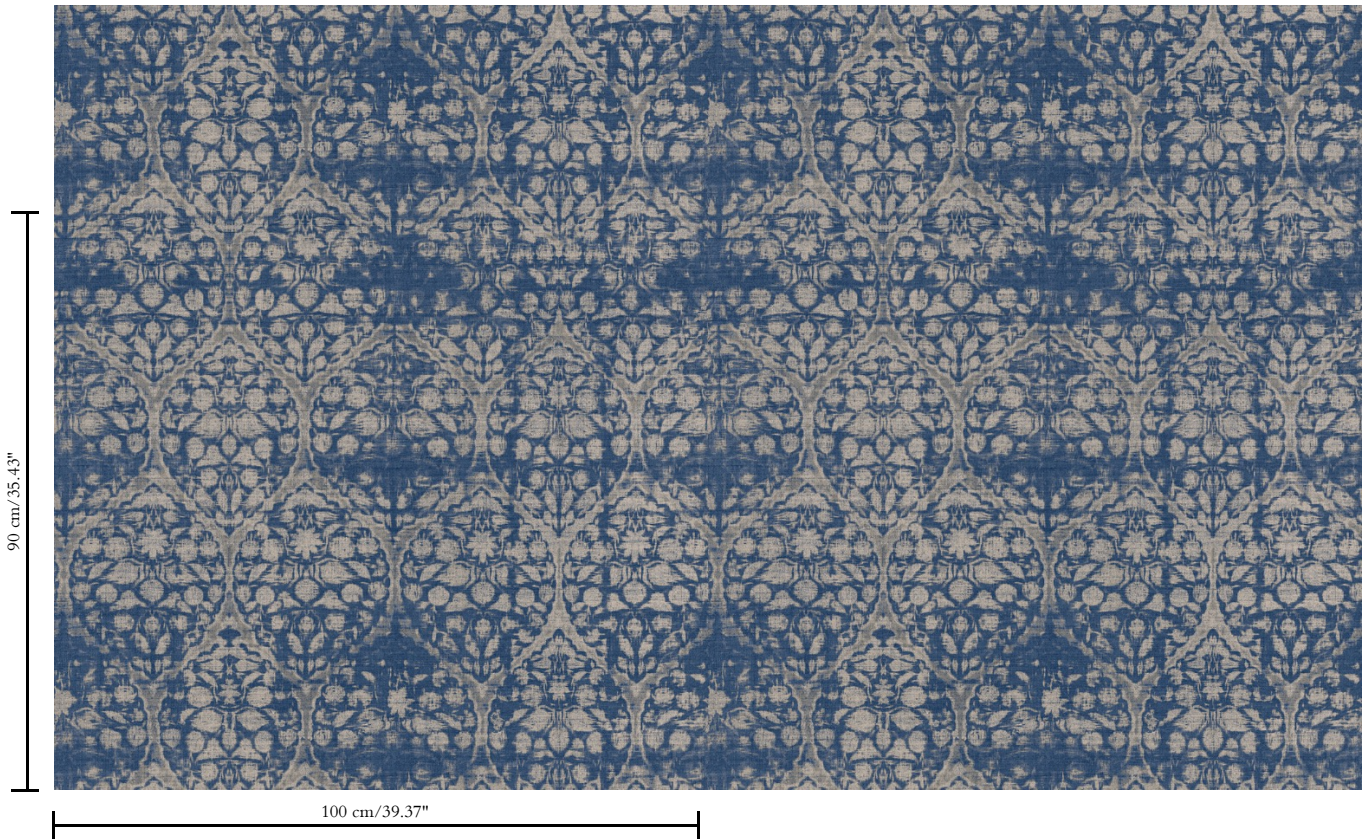

ARTE

www.arte-international.com

Collectie
Signature

Dessin
Scent

Referentie
24535

<https://www.arte-international.com>