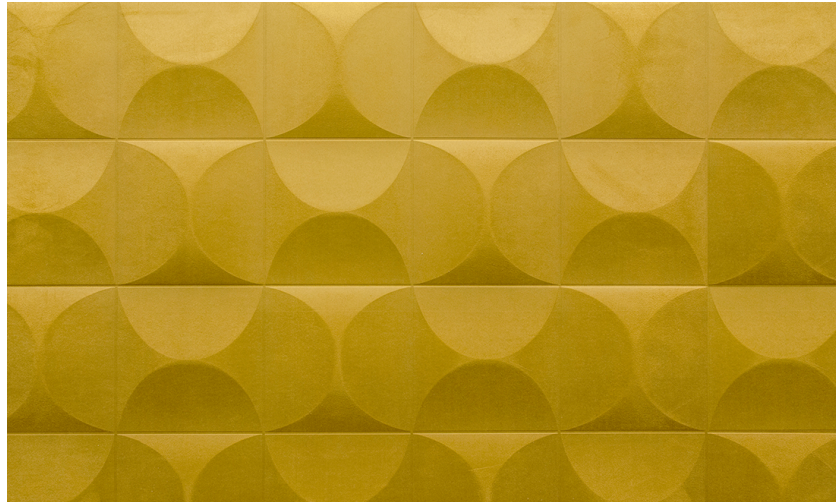

Onderhoud

Collectie	Spectra
Dessin	Carrelage
Referentie	61511
Samenstelling	3D textielmuurbekleding op vlies
Beschrijving	Muurbekleding met een streelezachte look & feel
Opmerking	Vlekwerend en waterafstotend, positieve akoestische werking