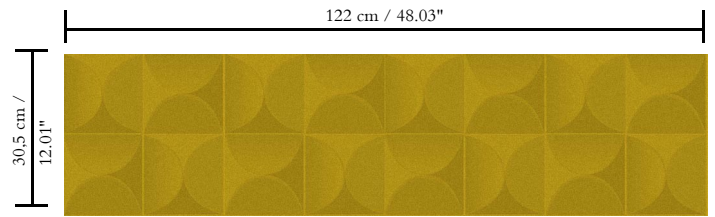

Spec Sheet

Collectie

Spectra

Dessin

Carrelage

Referentie

61511

Samenstelling

3D textielmuurbekleding op vlies

Beschrijving

Muurbekleding met een streepzachte look & feel

Afmetingen

Breedte 122 cm / leverbaar op afsnijding

Aanzet

Rechte aanzet 30,5 cm

Lijm

Lijm voor vliesbehang zoals Arte Clearpro of 100 % dispersielijm

Brandnorm

D-s1, d0 / Class A

Lichtechtheid

Goed lichtbestendig

Onderhoud

Tijdens de plaatsing zeer licht afwasbaar (natte lijm afdeppen)

Hoe verlijmen

Muur inlijmen

Hoe verwijderen

Volledig droog verwijderbaar