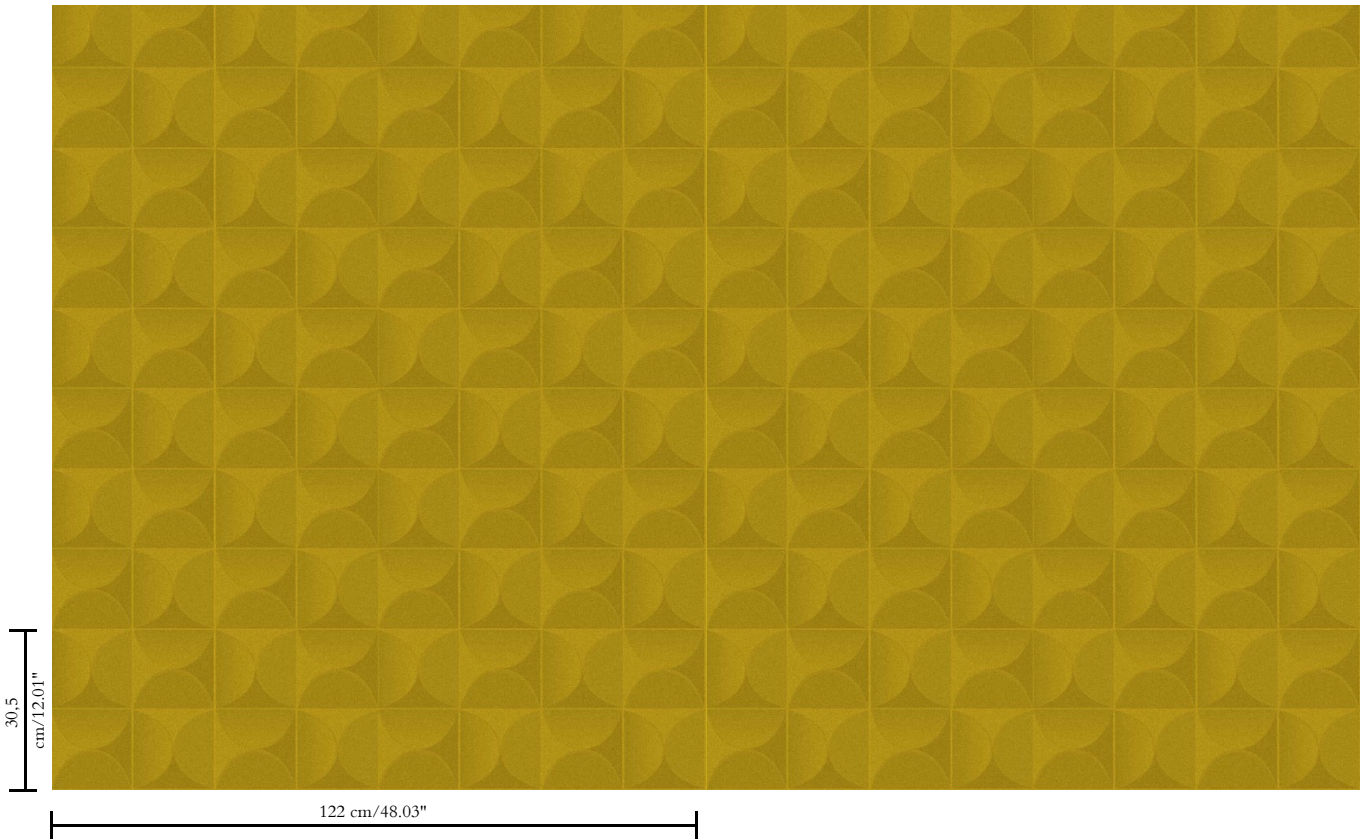

3D textielmuurbekleding op vlies

Beschrijving

Muurbekleding met een streepzachte look & feel

Afmetingen

Breedte 122 cm / leverbaar op afsnijding

Aanzet

Rechte aanzet 30,5 cm

Lijm

Muur inlijmen

Hoe verwijderen

Volledig droog verwijderbaar

Collectie  
Spectra

Dessin  
Carrelage

Referentie  
61511

Opmerking  
Vlekwerend en waterafstotend, positieve akoestische werking