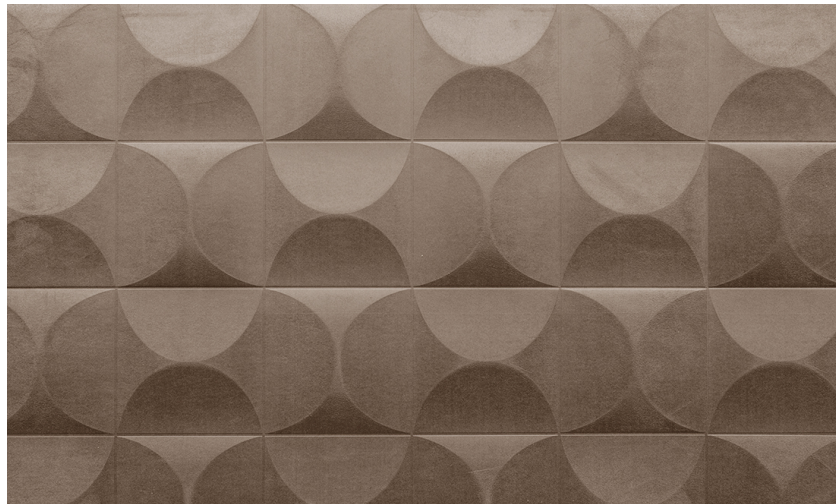

## Onderhoud

Collectie	Spectra
Dessin	Carrelage
Referentie	61512
Samenstelling	3D textielmuurbekleding op vlies
Beschrijving	Muurbekleding met een streepzachte look & feel
Opmerking	Vlekwerend en waterafstotend, positieve akoestische werking

### Tijdens plaatsing:

Eventuele lijmvlekken onmiddellijk (vooral de lijm is opgedroogd) voorzichtig afdeppen met een vochtige, pluisvrije, zuivere witte doek. Doe dit na het plaatsen van elke baan.