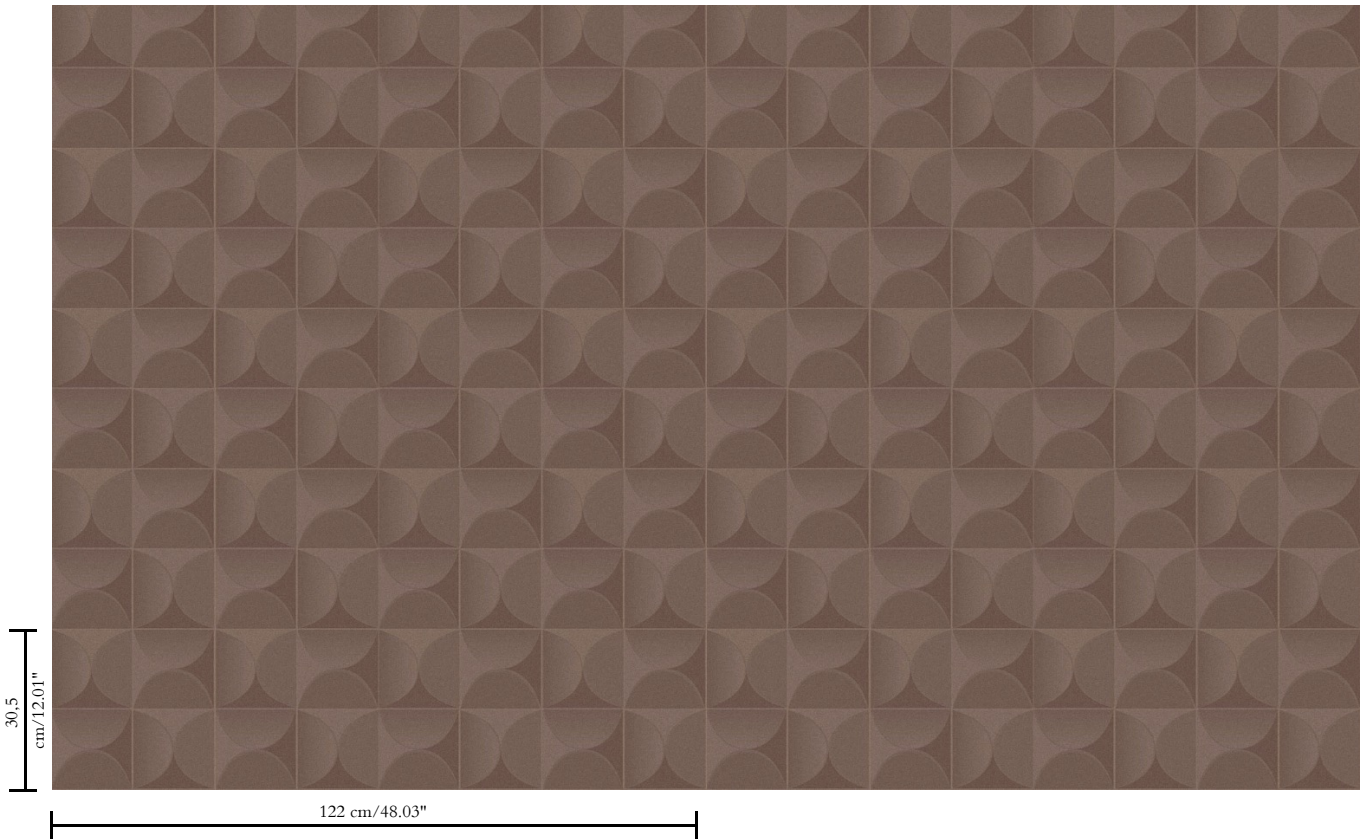

ARTE

www.arte-international.com

Collectie

Spectra

Dessin

Carrelage

Referentie

61512

Opmerking

Vlekwerend en waterafstotend, positieve akoestische werking

<https://www.arte-international.com>