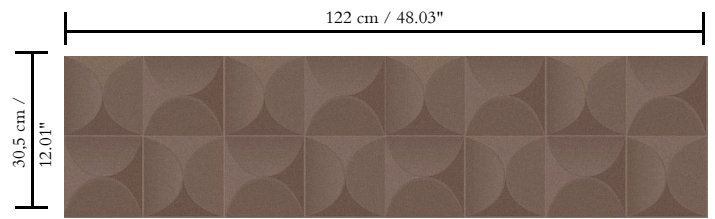

Spec Sheet

Collectie

Spectra

Dessin

Carrelage

Referentie

61512

Samenstelling

3D textielmuurbekleding op vlies

Beschrijving

Muurbekleding met een streegzachte look & feel

Afmetingen

Breedte 122 cm / leverbaar op afsnijding

Aanzet

Rechte aanzet 30,5 cm

Lijm

Lijm voor vliesbehang zoals Arte Clearpro of 100 % dispersielijm

Brandnorm

D-s1, d0 / Class A

Lichtechtheid

Goed lichtbestendig

Onderhoud

Tijdens de plaatsing zeer licht afwasbaar (natte lijm afdeppen)

Hoe verlijmen

Muur inlijmen

Hoe verwijderen

Volledig droog verwijderbaar