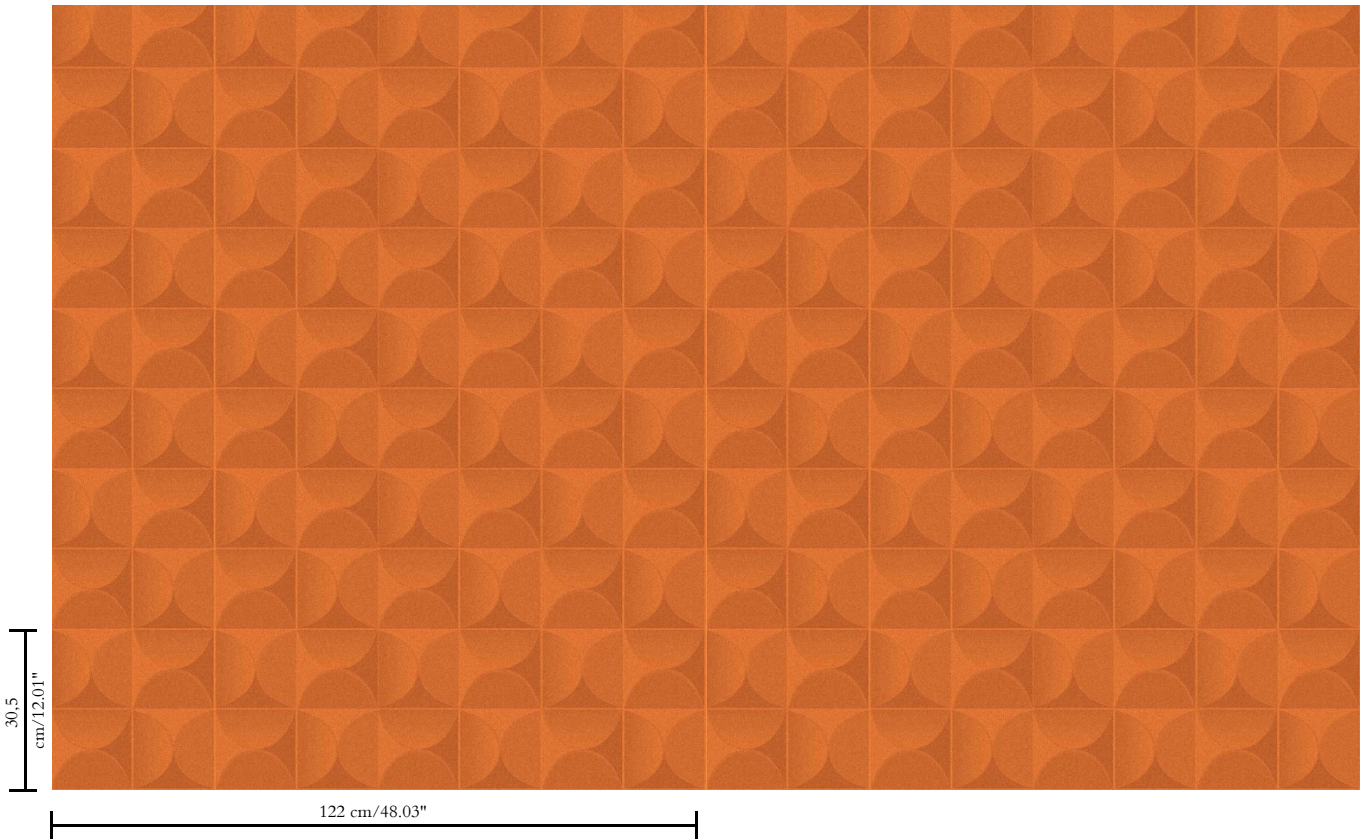

Collectie
Spectra

Dessin
Carrelage

Referentie
61513

Opmerking
Vlekwerend en waterafstotend, positieve akoestische werking