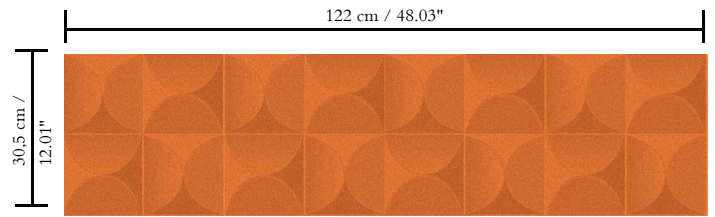

Spec Sheet

Collectie

Spectra

Dessin

Carrelage

Referentie

61513

Samenstelling

3D textielmuurbekleding op vlies

Beschrijving

Muurbekleding met een streepzachte look & feel

Afmetingen

Breedte 122 cm / leverbaar op afsnijding

Aanzet

Rechte aanzet 30,5 cm

Lijm

Lijm voor vliesbehang zoals Arte Clearpro of 100 % dispersielijm

Brandnorm

D-s1, d0 / Class A

Lichtechtheid

Goed lichtbestendig

Onderhoud

Tijdens de plaatsing zeer licht afwasbaar (natte lijm afdeppen)

Hoe verlijmen

Muur inlijmen

Hoe verwijderen

Volledig droog verwijderbaar