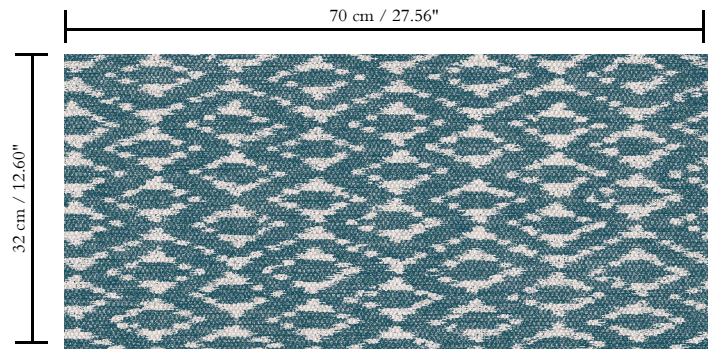

Spec Sheet

Collectie

Essentials | Travellers

Dessin

Calanco

Referentie

11021

Samenstelling

Behang op vlies

Beschrijving

Tijdloos behang met een vintage toets en een glamoureuze twist

Afmetingen

Rollen van 8,50 m x 0,70 m = 6 m²

Aanzet

Rechte aanzet 32 cm

Lijm

Lijm voor vliesbehang zoals Arte Clearpro of Metyl Speciaal (200 g in 4 l water) met toevoeging van 20% PVA-lijm (witte behanglijm)

Brandnorm

B-s1, d0 / Class A

Lichtechtheid

Goed lichtbestendig

Onderhoud

Licht afwasbaar

Hoe verlijmen

Muur inlijmen

Hoe verwijderen

Volledig droog verwijderbaar