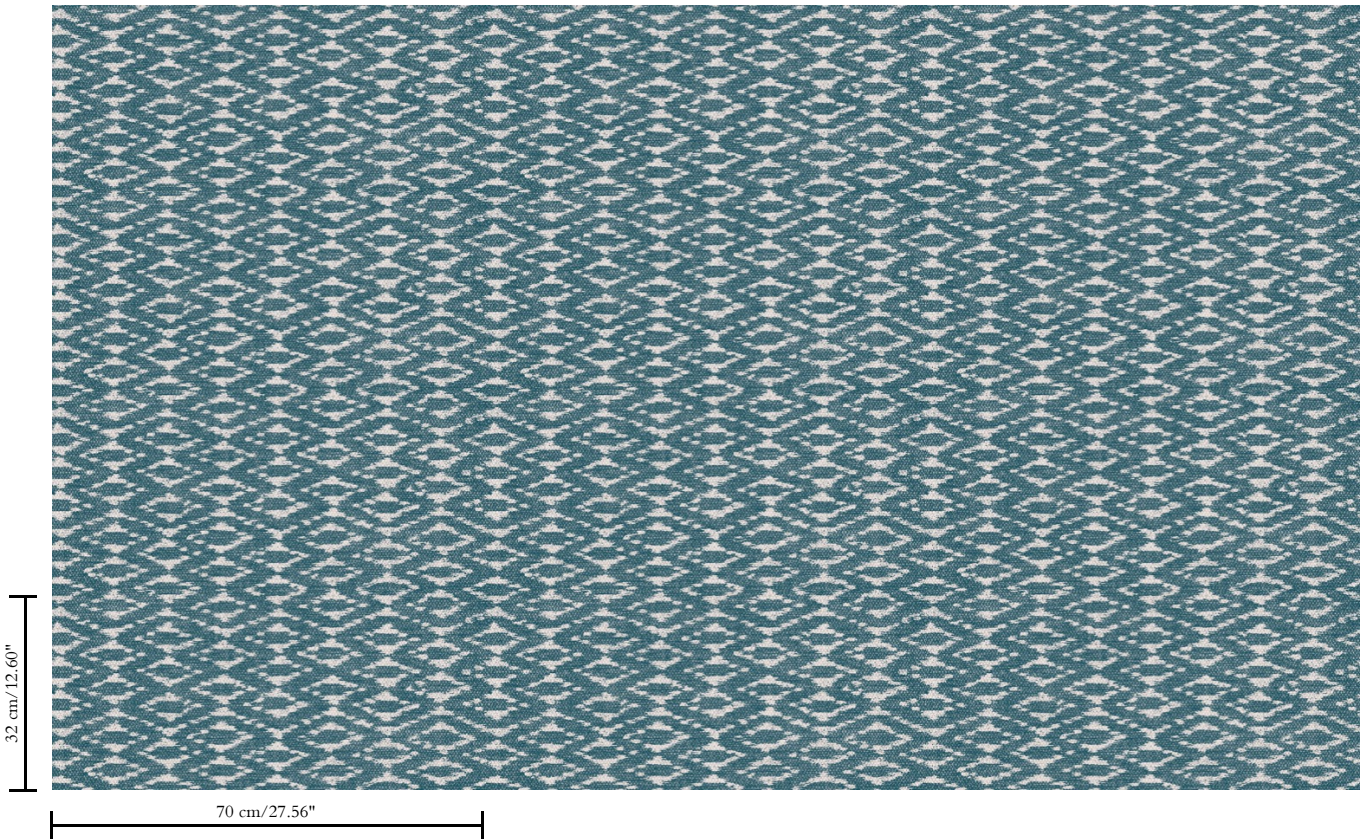

Collectie
Essentials | Travellers

Dessin
Calanco

Referentie
11021