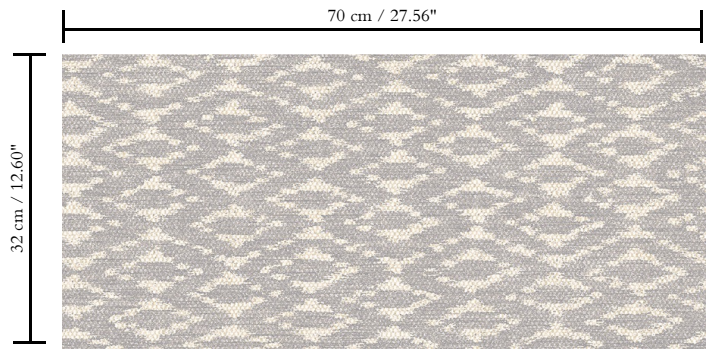

Spec Sheet

Collectie

Essentials | Travellers

Dessin

Calanco

Referentie

11022

Samenstelling

Behang op vlies

Beschrijving

Tijdloos behang met een vintage toets en een glamoureuze twist

Afmetingen

Rollen van 8,50 m x 0,70 m = 6 m²

Aanzet

Rechte aanzet 32 cm

Lijm

Lijm voor vliesbehang zoals Arte Clearpro of Metyl Speciaal (200 g in 4 l water) met toevoeging van 20% PVA-lijm (witte behanglijm)

Brandnorm

B-s1, d0 / Class A

Lichtechtheid

Goed lichtbestendig

Onderhoud

Licht afwasbaar

Hoe verlijmen

Muur inlijmen

Hoe verwijderen

Volledig droog verwijderbaar