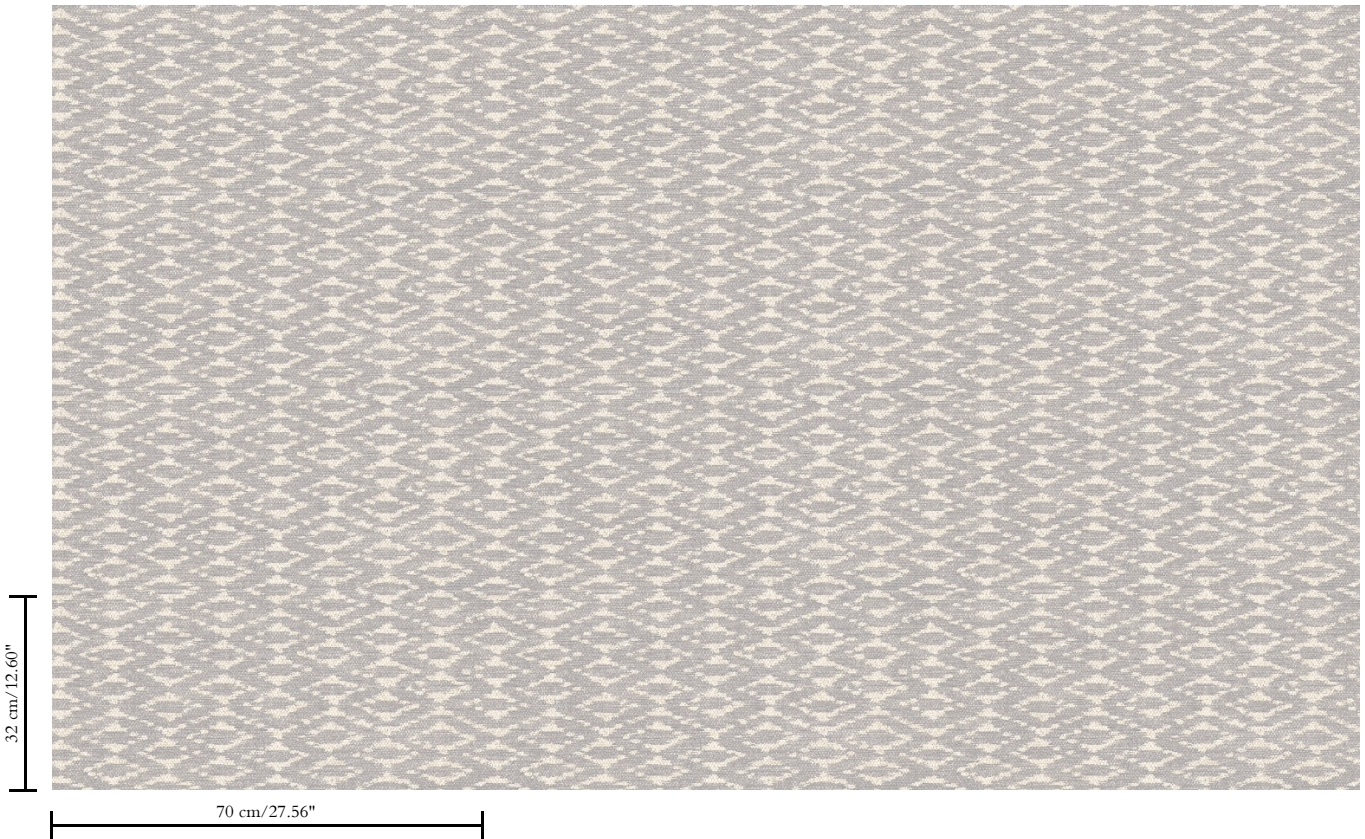

Collectie
Essentials | Travellers

Dessin
Calanco

Referentie
11022