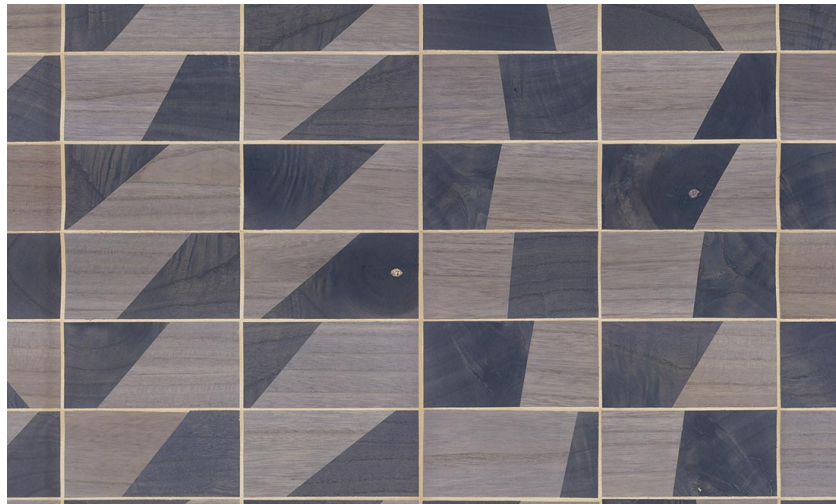

Onderhoud

Collectie	Timber
Dessin	Trapeze
Referentie	38210
Samenstelling	Natuurmuurbekleding op vlies
Beschrijving	Muurbekleding vervaardigd uit hout van de Paulownia-boom, met zichtbare nerven en sporen van knoesten. Ingelegd op een metaalfolie