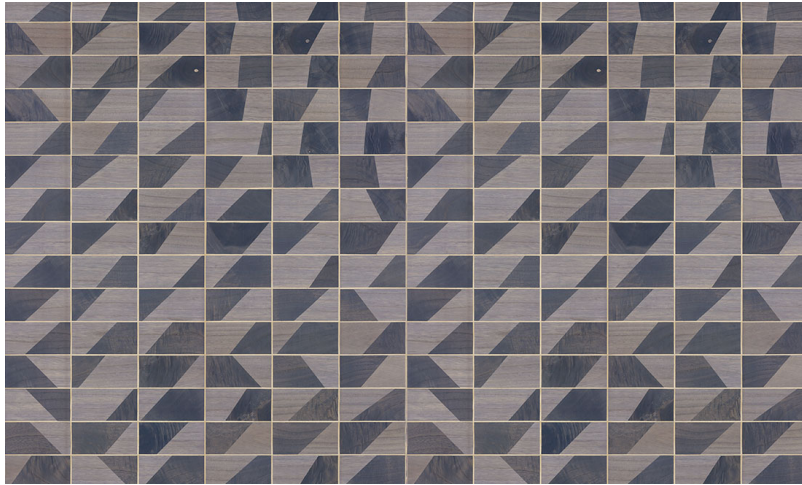

## Spec Sheet

Collectie

**Timber**

Dessin

**Trapeze**

Referentie

**38210**

Samenstelling

**Natuurmuurbekleding op vlies**

Beschrijving

Muurbekleding vervaardigd uit hout van de Paulownia-boom, met zichtbare nerven en sporen van knoesten. Ingelegd op een metaalfolie

Afmetingen

**Breedte 91,44 cm / leverbaar op afsnijding**