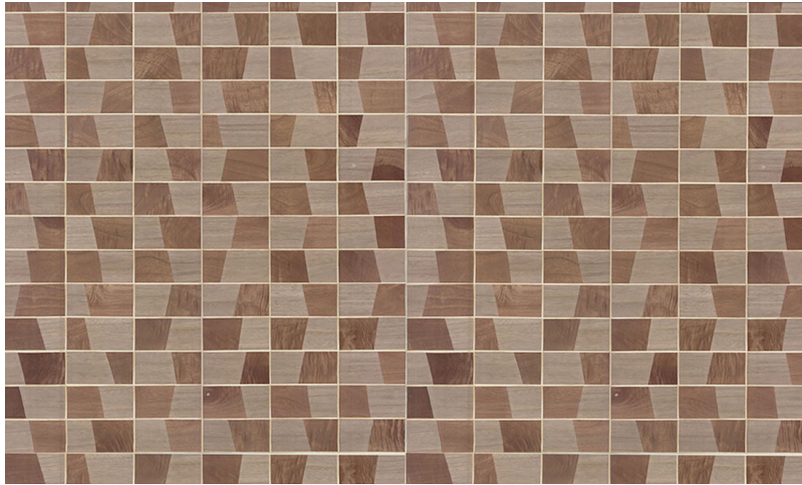

Spec Sheet

Collectie

Timber

Dessin

Trapeze

Referentie

38212

Samenstelling

Natuurmuurbekleding op vlies

Beschrijving

Muurbekleding vervaardigd uit hout van de Paulownia-boom, met zichtbare nerven en sporen van knoesten. Ingelegd op een metaalfolie

Afinetingen

Breedte 91,44 cm / leverbaar op afsnijding