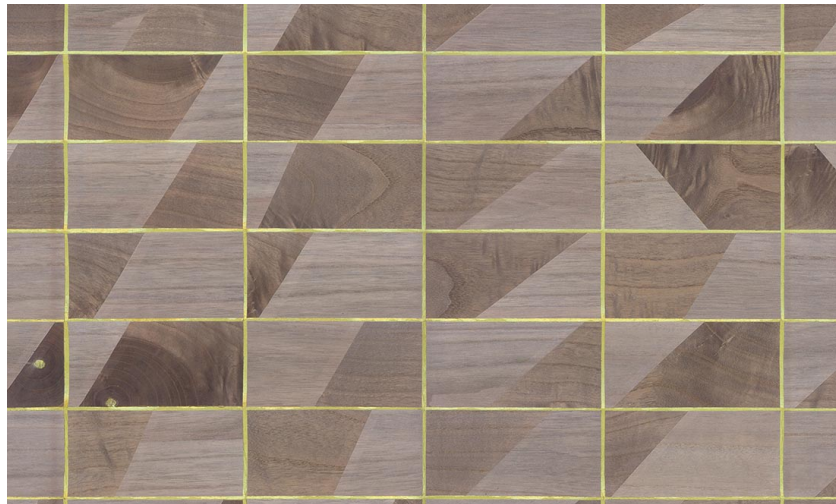

Onderhoud

Collectie	Timber
Dessin	Trapeze
Referentie	38213
Samenstelling	Natuurmuurbekleding op vlies
Beschrijving	Muurbekleding vervaardigd uit hout van de Paulownia-boom, met zichtbare nerven en sporen van knoesten. Ingelegd op een metaalfolie