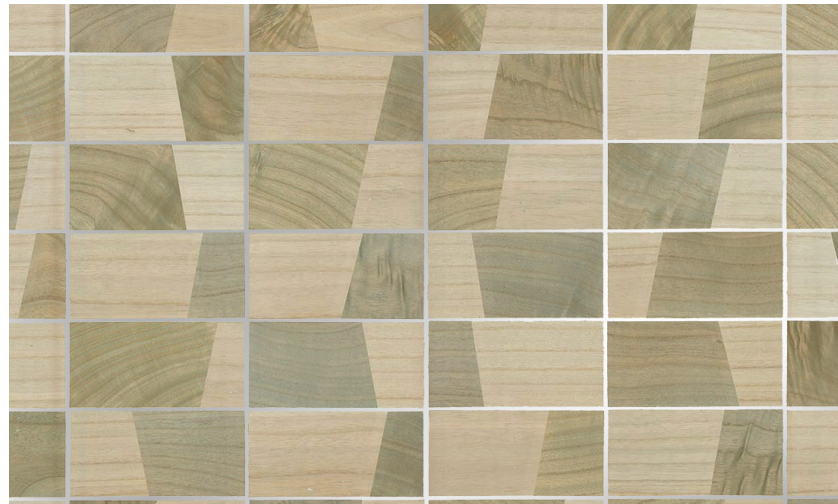

Onderhoud

Collectie	Timber
Dessin	Trapeze
Referentie	38214
Samenstelling	Natuurmuurbekleding op vlies
Beschrijving	Muurbekleding vervaardigd uit hout van de Paulownia-boom, met zichtbare nerven en sporen van knoesten. Ingelegd op een metaalfolie