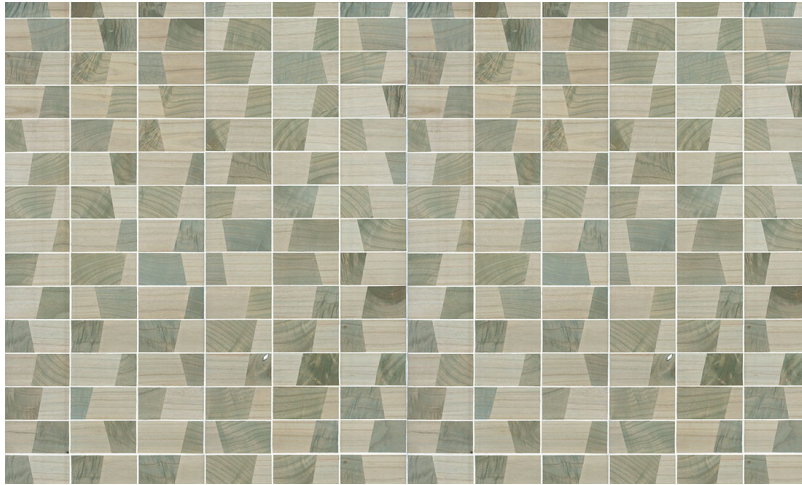

## Spec Sheet

Collectie

**Timber**

Dessin

**Trapeze**

Referentie

**38214**

Samenstelling

**Natuurmuurbekleding op vlies**

Beschrijving

Muurbekleding vervaardigd uit hout van de Paulownia-boom, met zichtbare nerven en sporen van knoesten. Ingelegd op een metaalfolie

Afmetingen

**Breedte 91,44 cm / leverbaar op afsnijding**