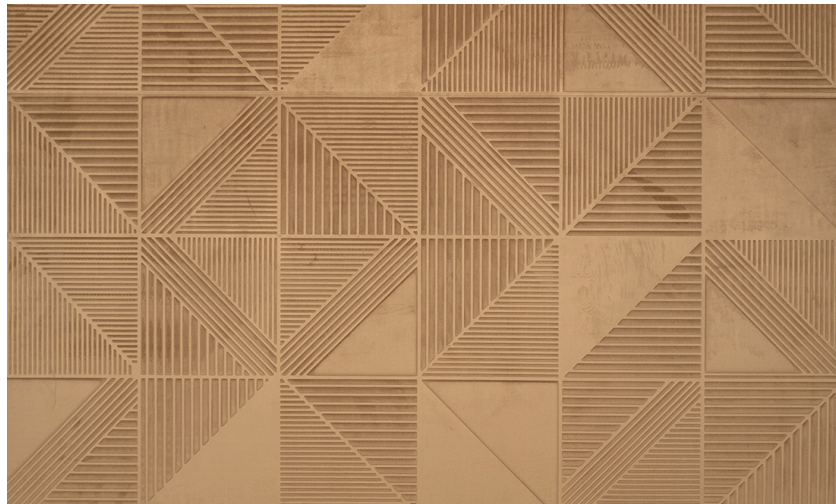

Onderhoud

Collectie	Velveteen
Dessin	Tetra
Referentie	87011
Samenstelling	3D textielmuurbekleding op vlies
Beschrijving	Luxueuze muurbekleding met soft velvet touch
Opmerking	Vlekwerend en waterafstotend, positieve akoestische werking

Tijdens plaatsing:

Eventuele lijmvlekken onmiddellijk (vooral de lijm is opgedroogd) voorzichtig afdeppen met een vochtige, pluisvrije, zuivere witte doek. Doe dit na het plaatsen van elke baan.

Onderhoud: