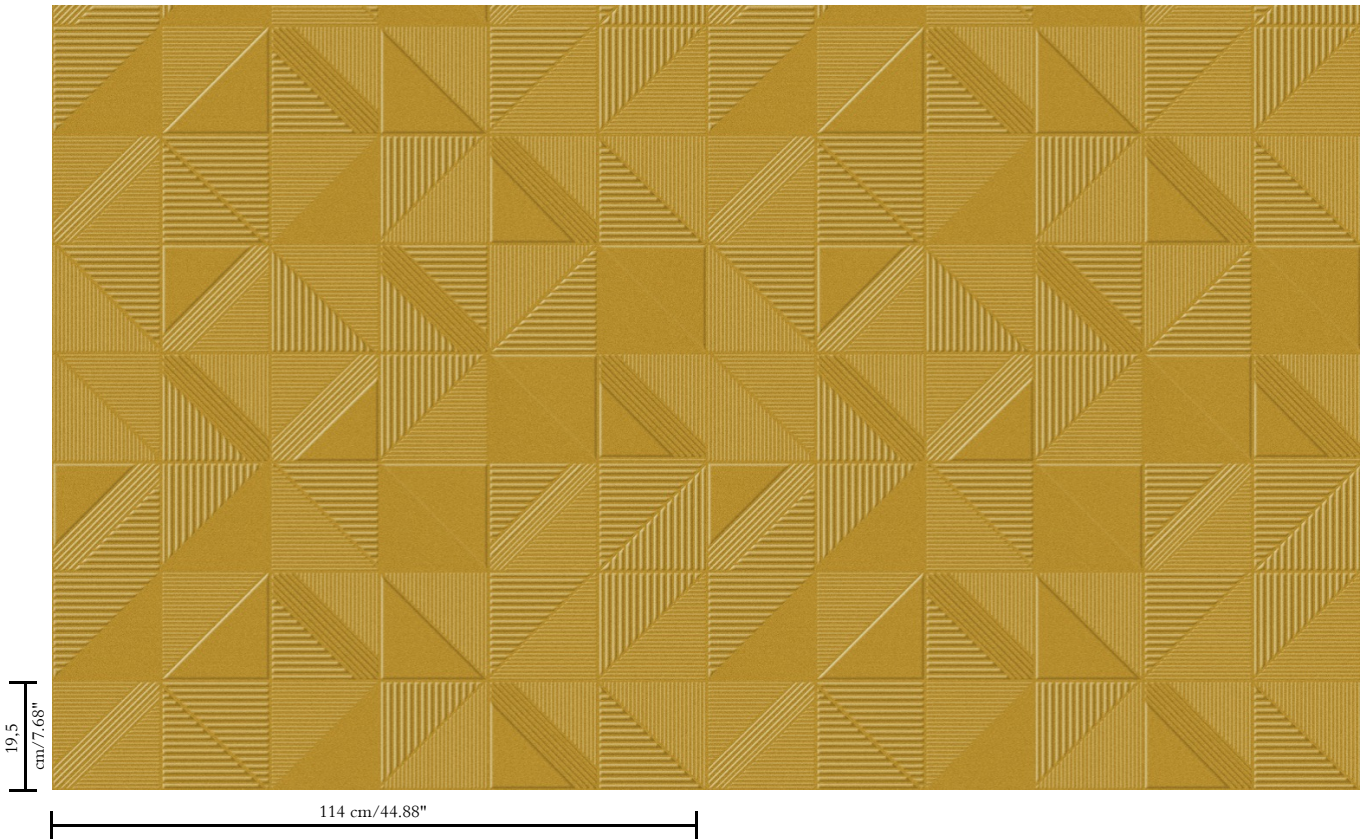

Collectie
Velveteen

Dessin
Tetra

Referentie
87012

Opmerking
Vlekwerend en waterafstotend, positieve akoestische werking