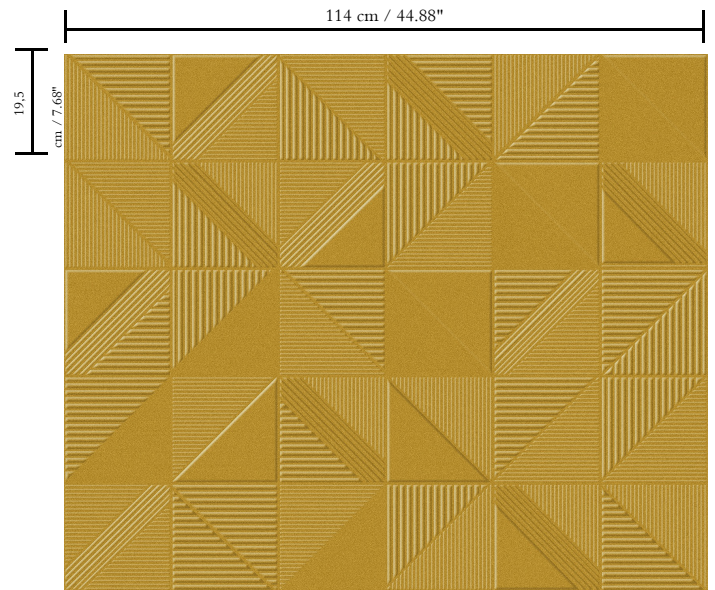

Spec Sheet

Collectie

Velveteen

Dessin

Tetra

Referentie

87012

Samenstelling

3D textielmuurbekleding op vlies

Beschrijving

Luxueuze muurbekleding met soft velvet touch

Afmetingen

Breedte 114 cm / leverbaar op afsnijding

Aanzet

Vrije aanzet, rekening houdende met de hoogte van de tekening nl. 19,50 cm

Lijm

Lijm voor vliesbehang zoals Arte Clearpro of 100 % dispersielijm

Brandnorm

C-s1, d0 / Class A

Lichtechtheid

Goed lichtbestendig

Onderhoud

Tijdens de plaatsing zeer licht afwasbaar (natte lijm afdeppen)

Hoe verlijmen

Muur inlijmen

Hoe verwijderen

Volledig droog verwijderbaar