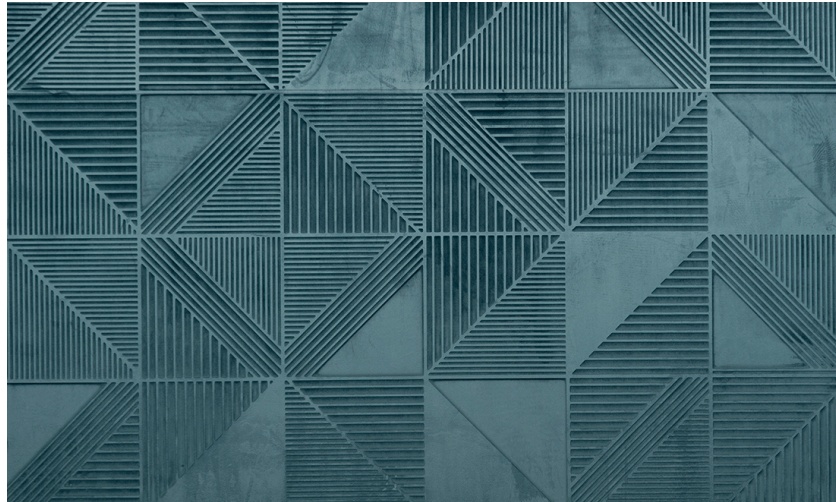

Onderhoud

Collectie	Velveteen
Dessin	Tetra
Referentie	87013
Samenstelling	3D textielmuurbekleding op vlies
Beschrijving	Luxueuze muurbekleding met soft velvet touch
Opmerking	Vlekwerend en waterafstotend, positieve akoestische werking