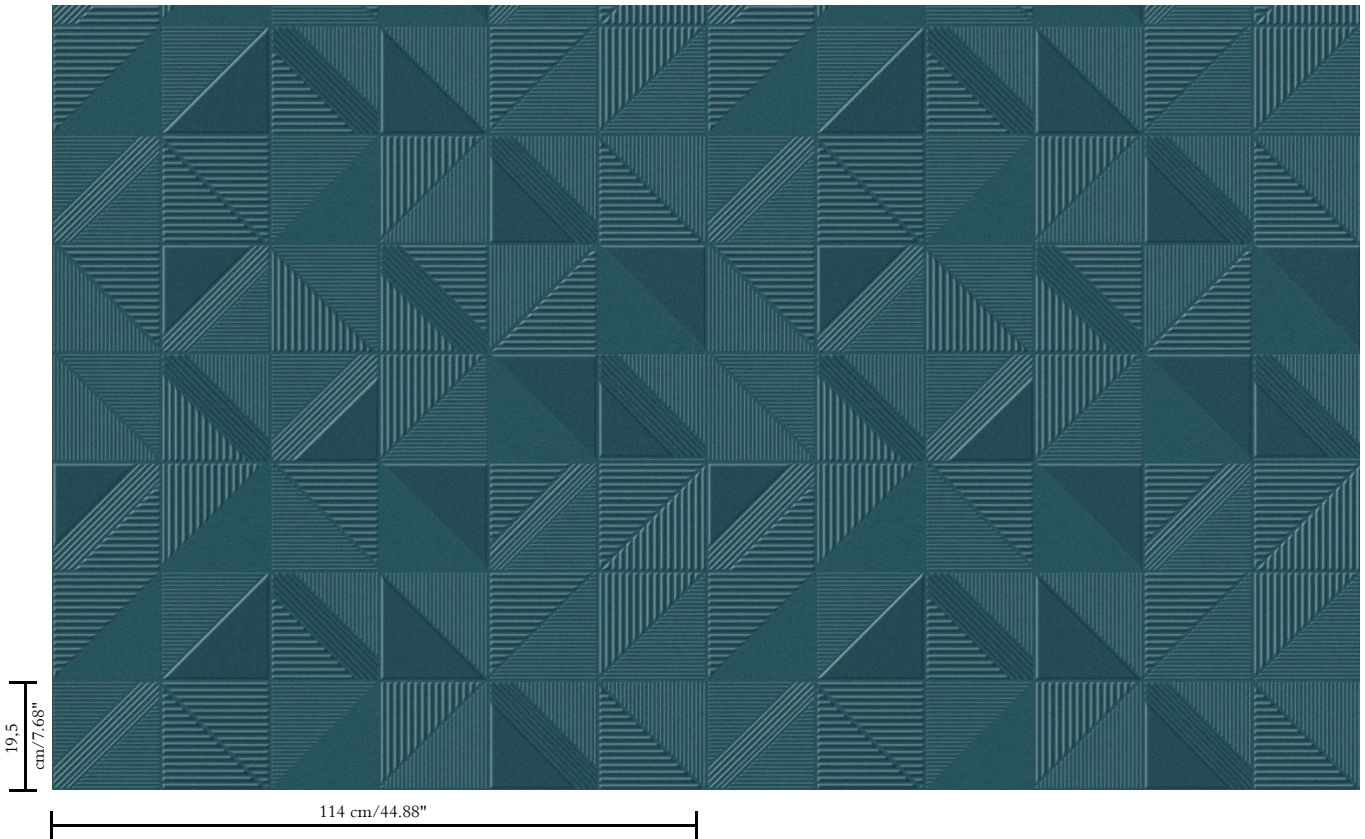

Collectie
Velveteen

Dessin
Tetra

Referentie
87013

Opmerking
Vlekwerend en waterafstotend, positieve akoestische werking