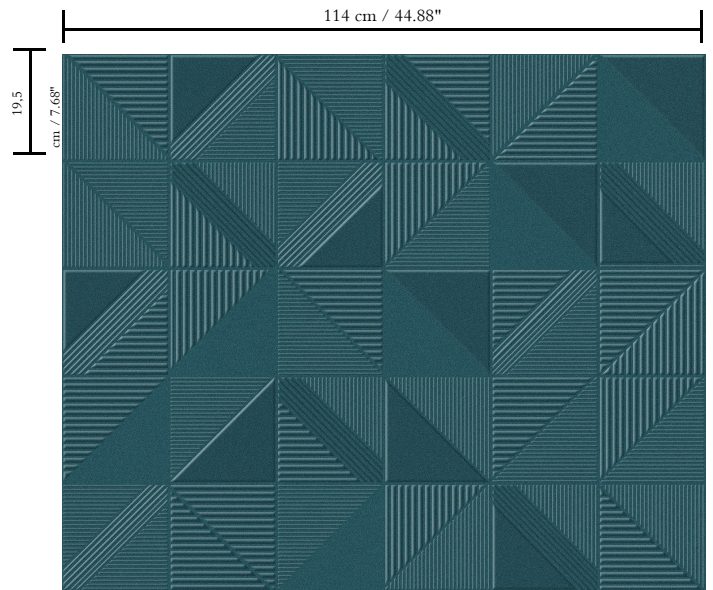

Spec Sheet

Collectie

Velveteen

Dessin

Tetra

Referentie

87013

Samenstelling

3D textielmuurbekleding op vlies

Beschrijving

Luxueuze muurbekleding met soft velvet touch

Afmetingen

Breedte 114 cm / leverbaar op afsnijding

Aanzet

Vrije aanzet, rekening houdende met de hoogte van de tekening nl. 19,50 cm

Lijm

Lijm voor vliesbehang zoals Arte Clearpro of 100 % dispersielijm

Brandnorm

C-s1, d0 / Class A

Lichtechtheid

Goed lichtbestendig

Onderhoud

Tijdens de plaatsing zeer licht afwasbaar (natte lijm afdeppen)

Hoe verlijmen

Muur inlijmen

Hoe verwijderen

Volledig droog verwijderbaar