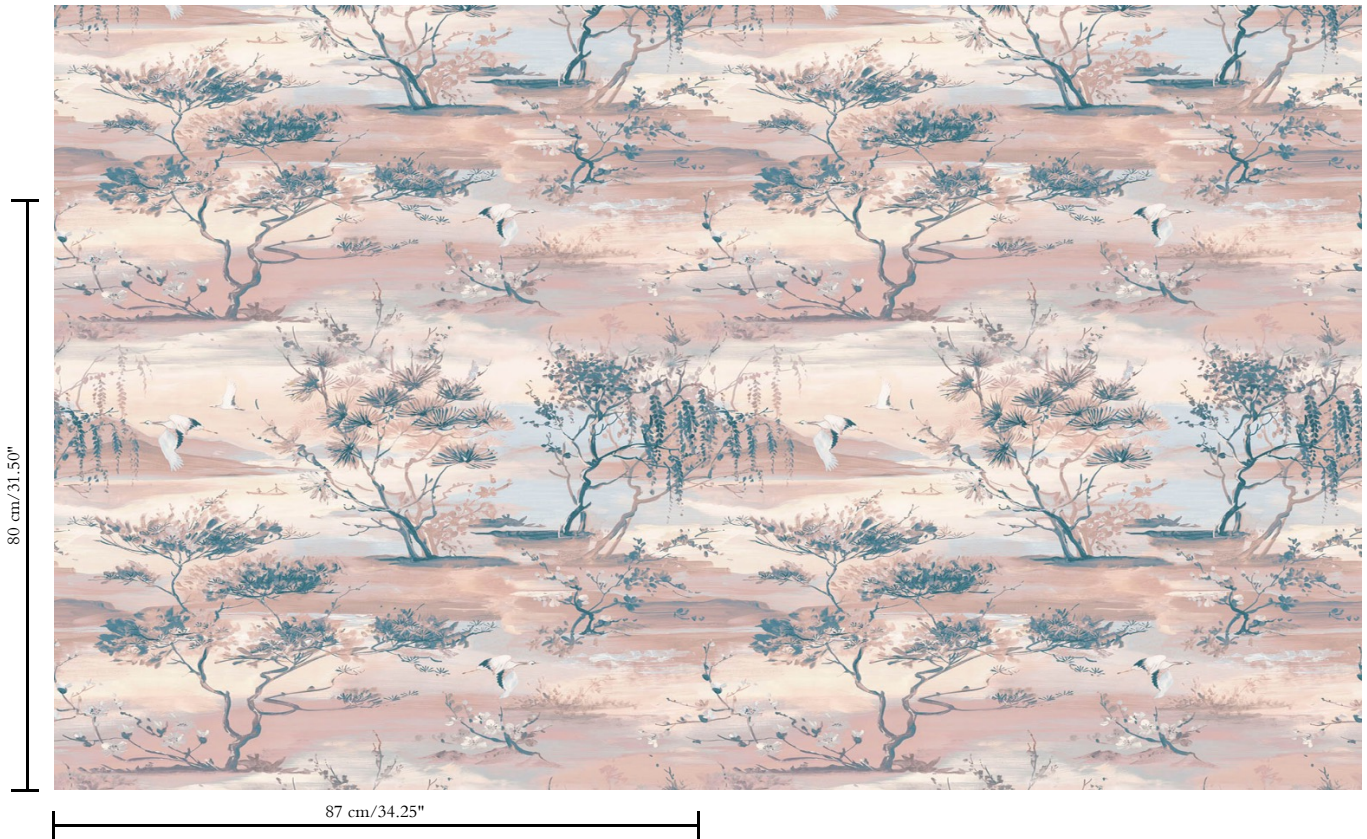

ARTE

www.arte-international.com

Collectie
Yumiko

Dessin
Sagimai

Referentie
6011

<https://www.arte-international.com>