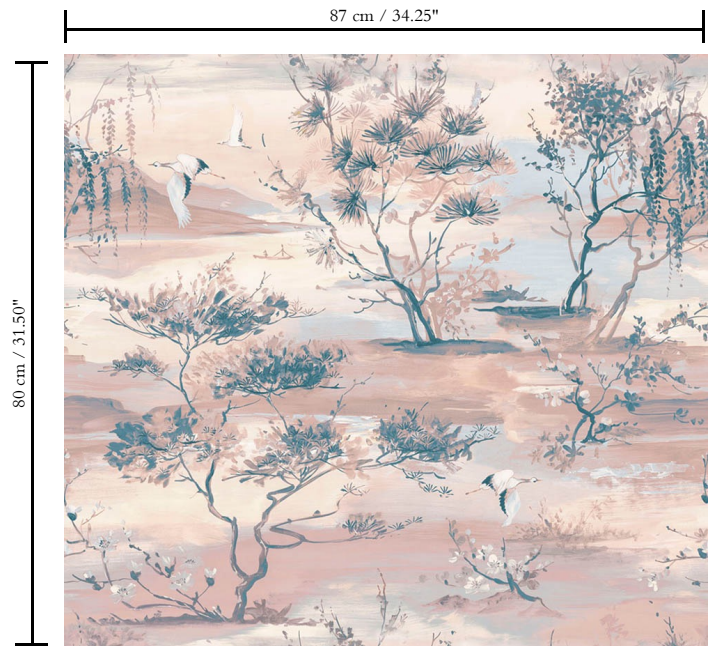

Spec Sheet

Collectie

Yumiko

Dessin

Sagimai

Referentie

6011

Samenstelling

Natuurmuurbekleding op vlies

Beschrijving

Grasweefsel op vlies

Afmetingen

Breedte 87 cm / leverbaar op afsnijding

Aanzet

Rechte aanzet 80 cm

Lijm

Lijm voor vliesbehang zoals Arte Clearpro of 100 % dispersielijm

Brandnorm

B-s1, d0

Lichtechtheid

Goed lichtbestendig

Onderhoud

Licht afwasbaar

Hoe verlijmen

Muur inlijmen

Hoe verwijderen

Volledig droog verwijderbaar