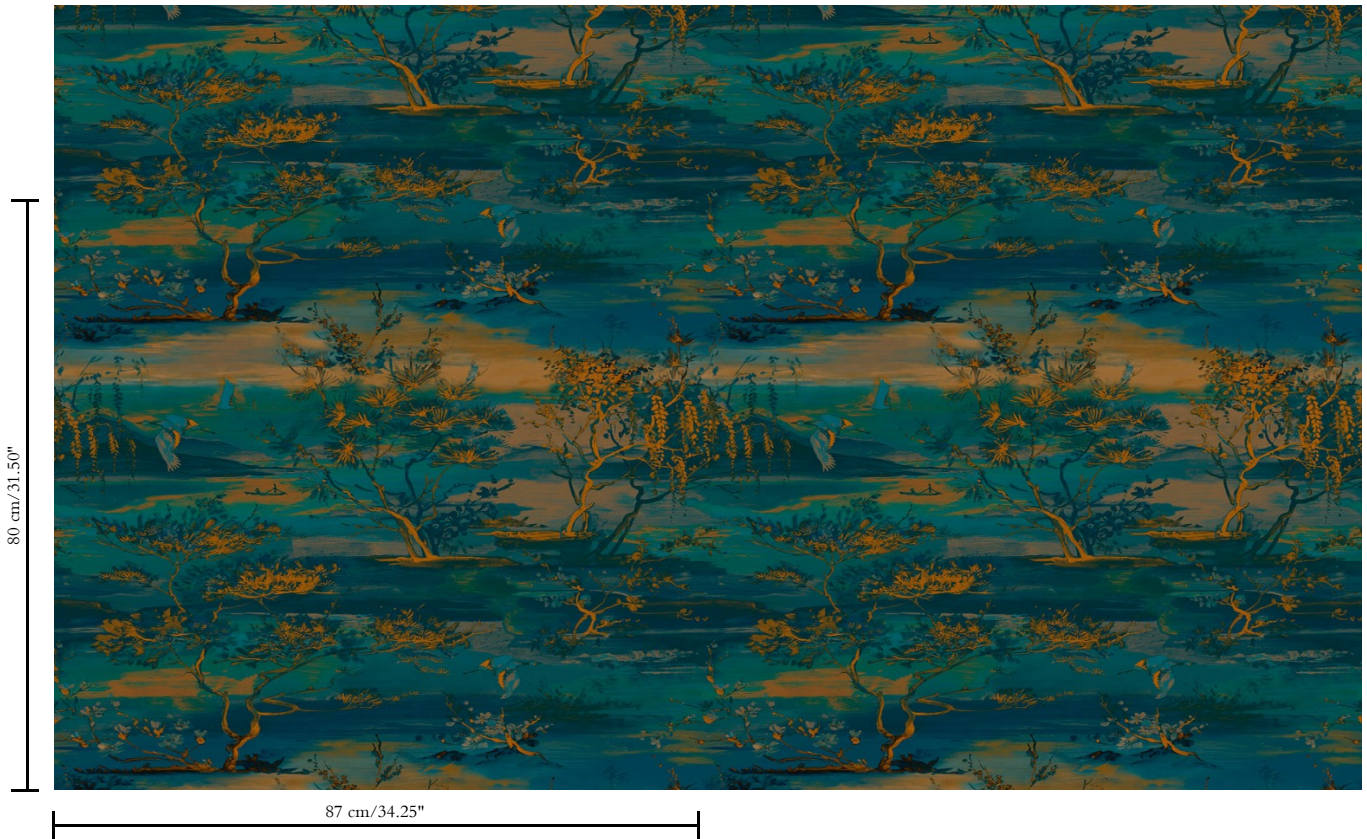

ARTE

www.arte-international.com

Collectie
Yumiko

Dessin
Sagimai

Referentie
6014

<https://www.arte-international.com>