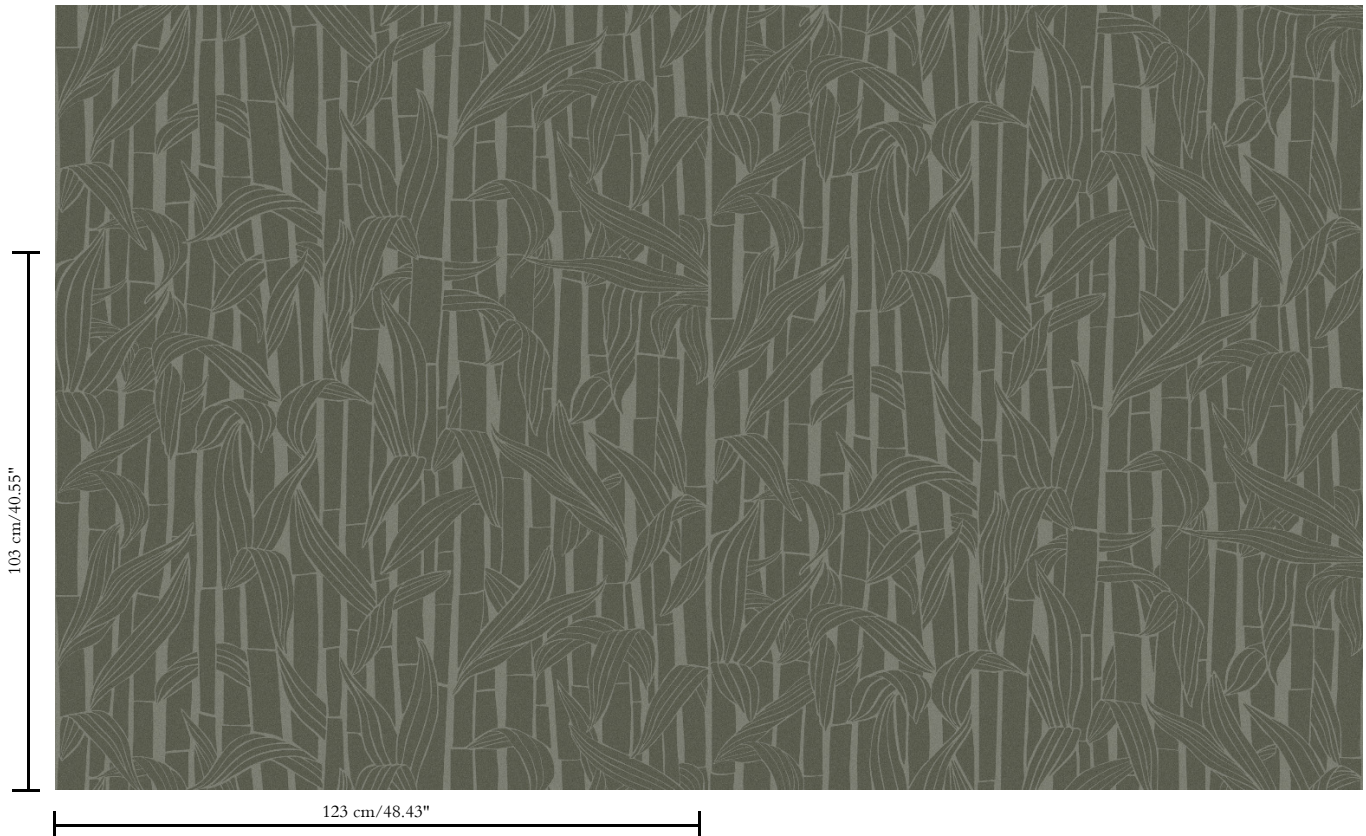

ARTE

www.arte-international.com

Collectie

Yala

Dessin

Bambusa

Referentie

43010

Opmerking

Vlekwerend en waterafstotend, positieve akoestische werking

<https://www.arte-international.com>