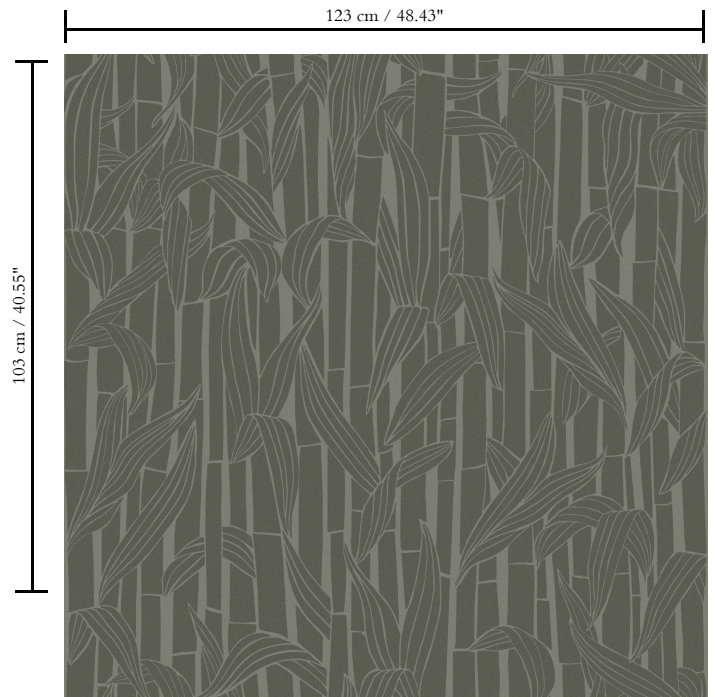

Spec Sheet

Collectie

Yala

Dessin

Bambusa

Referentie

43010

Samenstelling

3D textielmuurbekleding op vlies

Beschrijving

Reliëfmuurbekleding met een driedimensionaal effect in een afwerking van chenille stof

Afmetingen

Breedte 123 cm / leverbaar op afsnijding

Aanzet

Verspringende aanzet 103/51,50 cm

Lijm

Lijm voor vliesbehang zoals Arte Clearpro of 100 % dispersielijm

Brandnorm

B-s1, d0 / Class A

Lichtechtheid

Goed lichtbestendig

Onderhoud

Tijdens de plaatsing zeer licht afwasbaar (natte lijm afdeppen)

Hoe verlijmen

Muur inlijmen

Hoe verwijderen

Volledig droog verwijderbaar