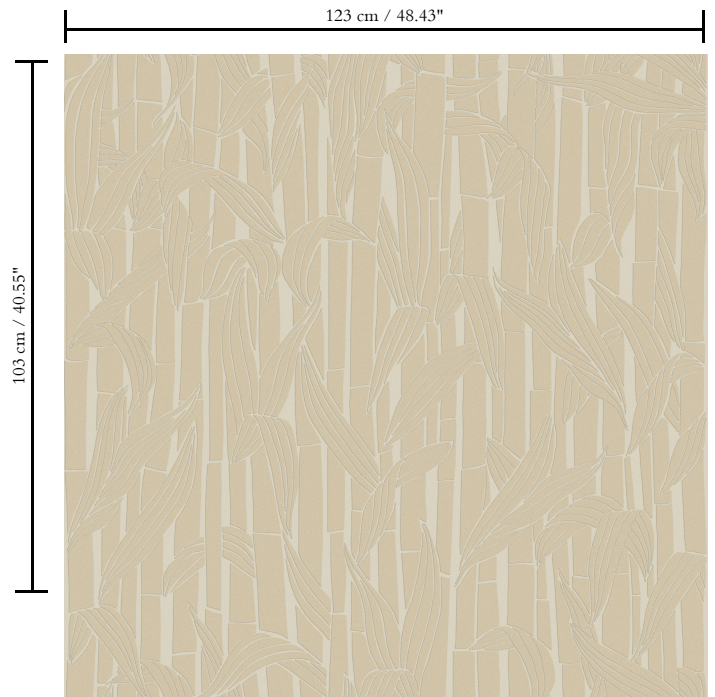

Spec Sheet

Collectie

Yala

Dessin

Bambusa

Referentie

43012

Samenstelling

3D textielmuurbekleding op vlies

Beschrijving

Reliëfmuurbekleding met een driedimensionaal effect in een afwerking van chenille stof

Afmetingen

Breedte 123 cm / leverbaar op afsnijding

Aanzet

Verspringende aanzet 103/51,50 cm

Lijm

Lijm voor vliesbehang zoals Arte Clearpro of 100 % dispersielijm

Brandnorm

B-s1, d0 / Class A

Lichtechtheid

Goed lichtbestendig

Onderhoud

Tijdens de plaatsing zeer licht afwasbaar (natte lijm afdeppen)

Hoe verlijmen

Muur inlijmen

Hoe verwijderen

Volledig droog verwijderbaar