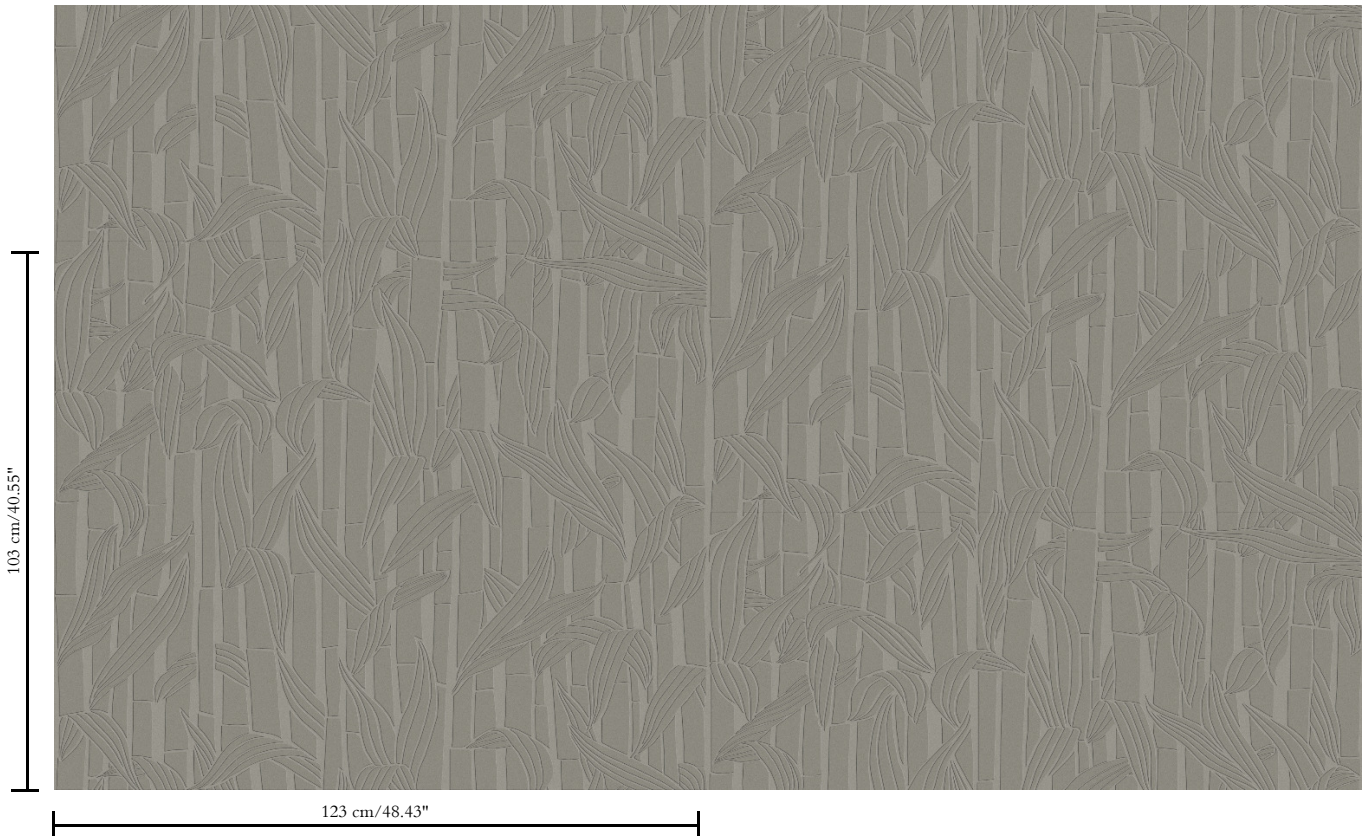

Collectie

Yala

Dessin

Bambusa

Referentie

43013

Opmerking

Vlekwerend en waterafstotend, positieve akoestische werking