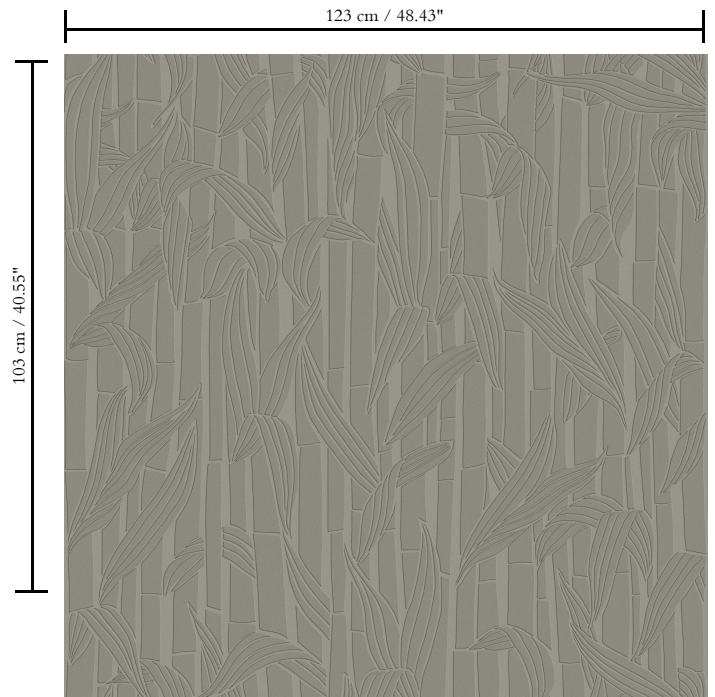

Spec Sheet

Collectie

Yala

Dessin

Bambusa

Referentie

43013

Samenstelling

3D textielmuurbekleding op vlies

Beschrijving

Reliëfmuurbekleding met een driedimensionaal effect in een afwerking van chenille stof

Afmetingen

Breedte 123 cm / leverbaar op afsnijding

Aanzet

Verspringende aanzet 103/51,50 cm

Lijm

Lijm voor vliesbehang zoals Arte Clearpro of 100 % dispersielijm

Brandnorm

B-s1, d0 / Class A

Lichtechtheid

Goed lichtbestendig

Onderhoud

Tijdens de plaatsing zeer licht afwasbaar (natte lijm afdeppen)

Hoe verlijmen

Muur inlijmen

Hoe verwijderen

Volledig droog verwijderbaar