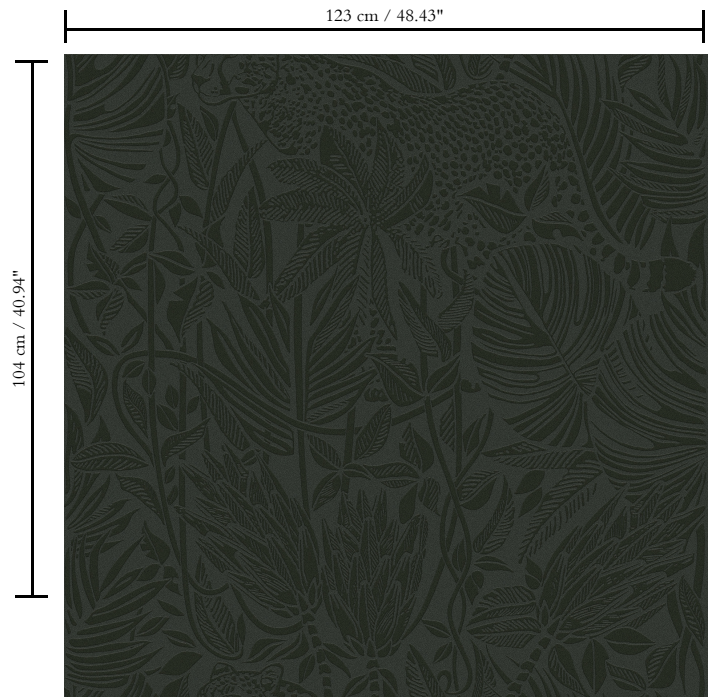

Spec Sheet

Collectie

Yala

Dessin

Panthera

Referentie

43002

Samenstelling

3D textielmuurbekleding op vlies

Beschrijving

Reliëfmuurbekleding met een driedimensionaal effect in een afwerking van bouclé stof

Afmetingen

Breedte 123 cm / leverbaar op afsnijding

Aanzet

Verspringende aanzet 104/52 cm

Lijm

Lijm voor vliesbehang zoals Arte Clearpro of 100 % dispersielijm

Brandnorm

B-s1, d0 / Class A

Lichtechtheid

Goed lichtbestendig

Onderhoud

Tijdens de plaatsing zeer licht afwasbaar (natte lijm afdeppen)

Hoe verlijmen

Muur inlijmen

Hoe verwijderen

Volledig droog verwijderbaar