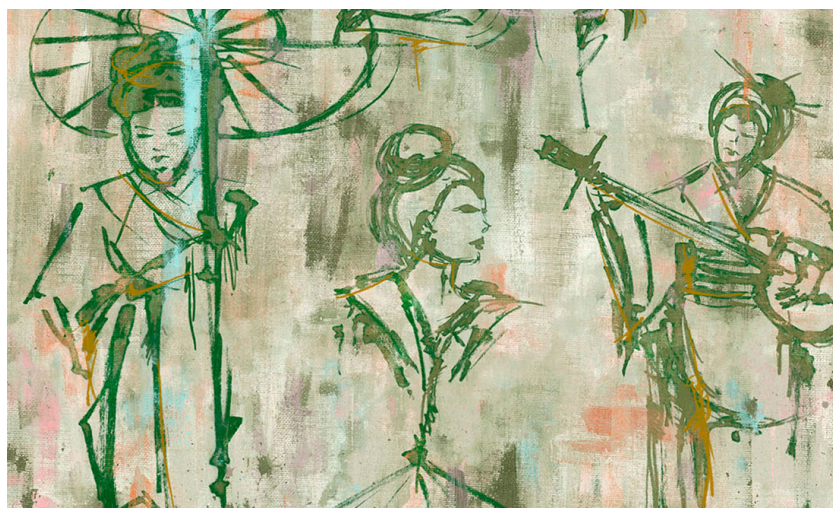

Onderhoud

Collectie	Yumiko
Dessin	Yumiko
Referentie	6002
Samenstelling	Natuurmuurbekleding op vlies
Beschrijving	Grasweefsel op vlies

Tijdens plaatsing:

Eventuele lijmvlekken onmiddellijk (vooraleer de lijm is opgedroogd) voorzichtig afvegen met zuiver water en een zachte spons. Doe dit na het plaatsen van elke baan.