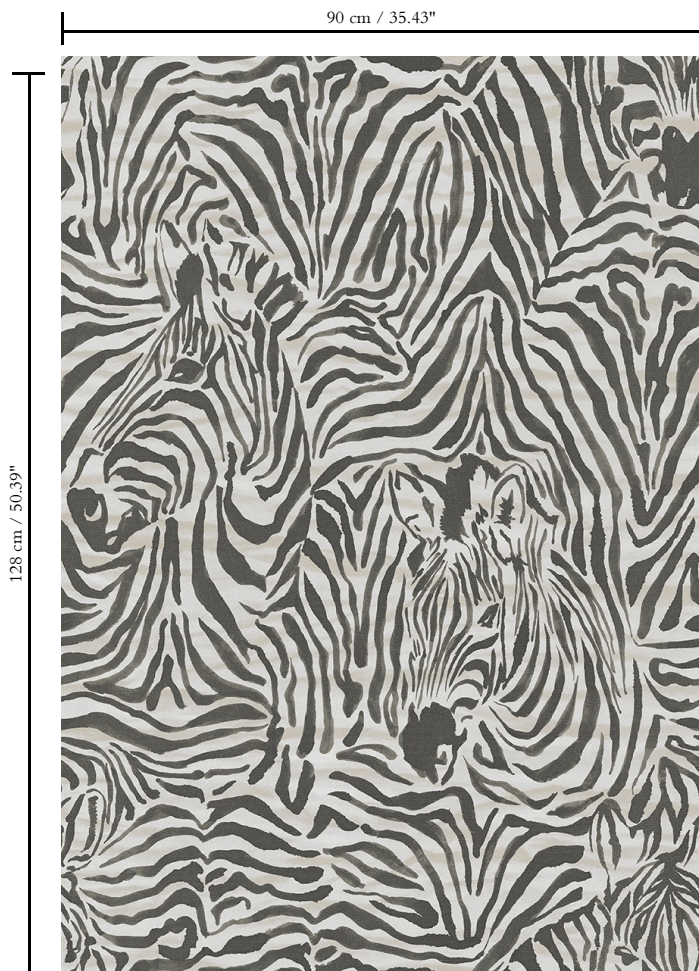

Spec Sheet

Collectie

Wildwalk

Dessin

Grant

Referentie

28001

Samenstelling

Muurbekleding op vlies

Beschrijving

Een spectaculair camouflage-dessin geïnspireerd op een kudde zebra's

Afmetingen

Breedte 90 cm / leverbaar op afsnijding

Aanzet

Rechte aanzet 128 cm

Lijm

Lijm voor vliesbehang zoals Arte Clearpro of Metyl Speciaal (200 g in 4 l water) met toevoeging van 20% PVA-lijm (witte behanglijm)

Brandnorm

B-s1, d0 / Class A

Lichtechtheid

Goed lichtbestendig

Onderhoud

Licht afwasbaar

Hoe verlijmen

Muur inlijmen

Hoe verwijderen

Volledig droog verwijderbaar