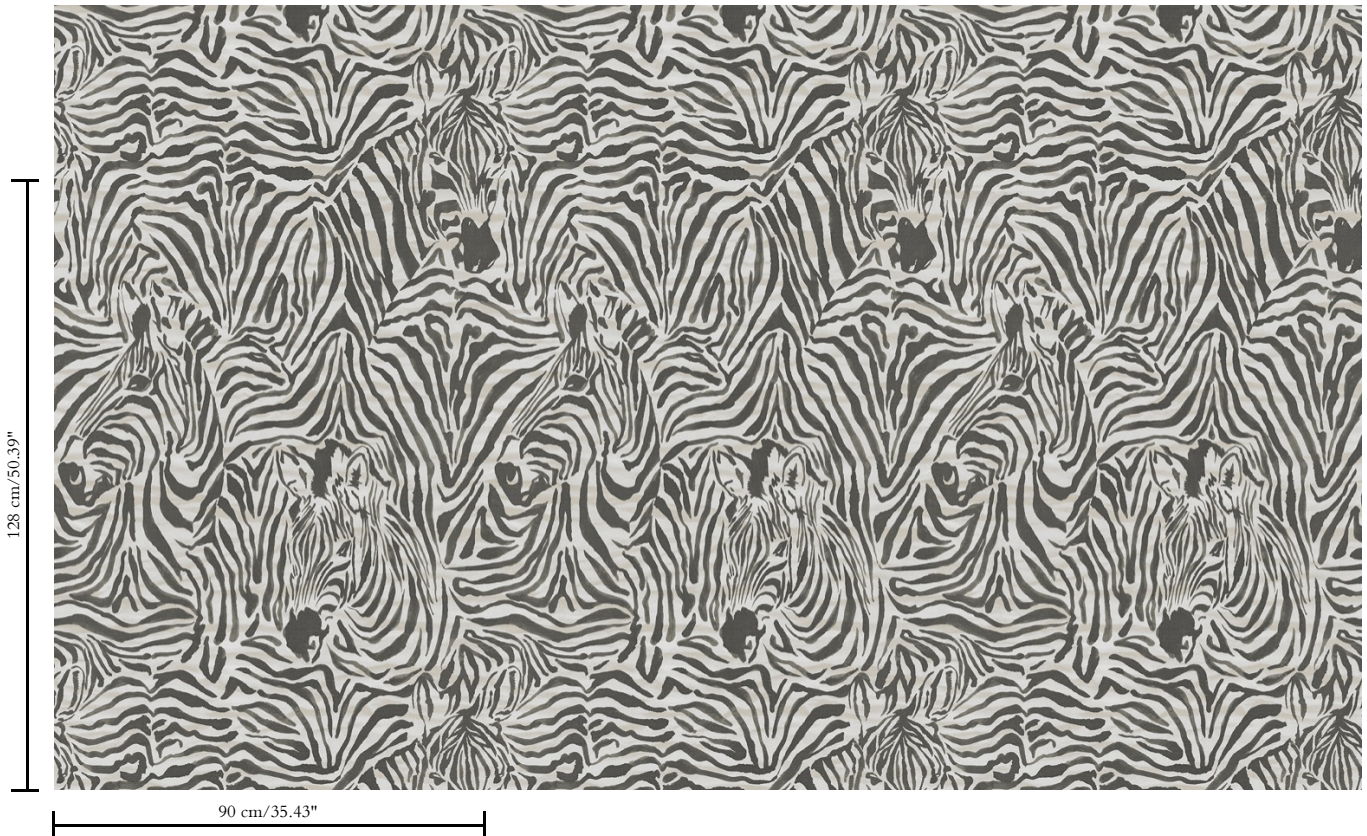

ARTE

www.arte-international.com

Collectie
Wildwalk

Dessin
Grant

Referentie
28001

<https://www.arte-international.com>