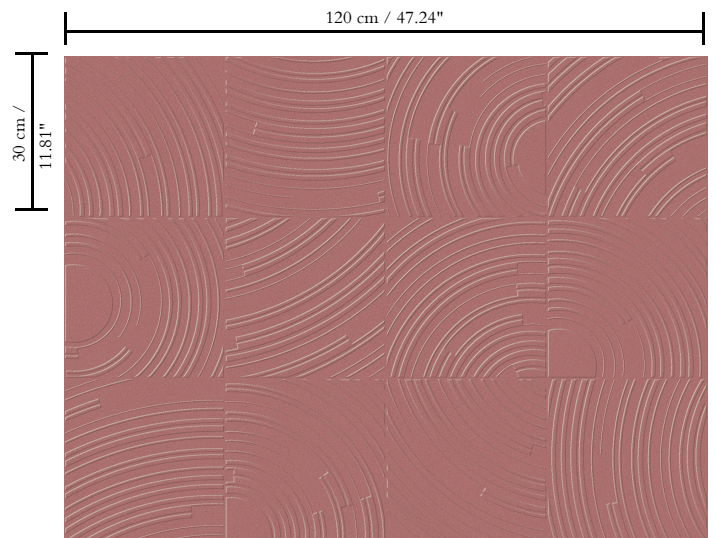

Spec Sheet

Collectie

Velveteen

Dessin

Twirl

Referentie

87001

Samenstelling

3D textielmuurbekleding op vlies

Beschrijving

Luxueuze muurbekleding met soft velvet touch

Afmetingen

Breedte 120 cm / leverbaar op afsnijding

Aanzet

Vrije aanzet, rekening houdende met de hoogte van de tekening nl. 30 cm

Lijm

Lijm voor vliesbehang zoals Arte Clearpro of 100 % dispersielijm

Brandnorm

C-s1, d0 / Class A

Lichtechtheid

Goed lichtbestendig

Onderhoud

Tijdens de plaatsing zeer licht afwasbaar (natte lijm afdeppen)

Hoe verlijmen

Muur inlijmen

Hoe verwijderen

Volledig droog verwijderbaar