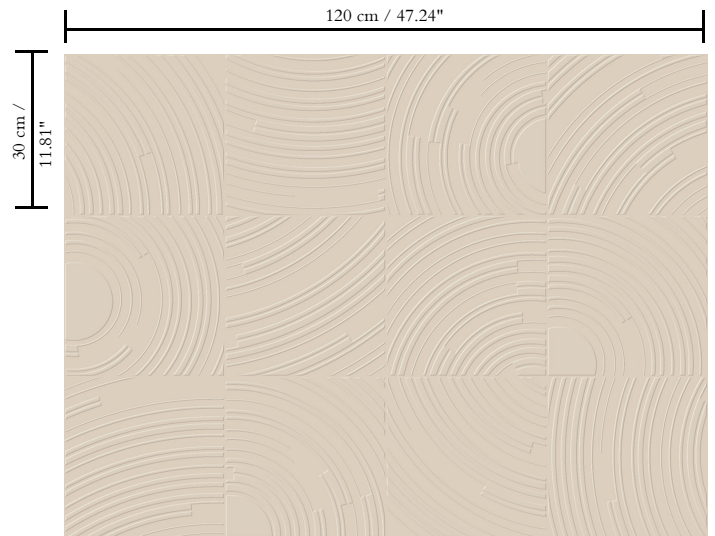

Spec Sheet

Collectie

Velveteen

Dessin

Twirl

Referentie

87003

Samenstelling

3D textielmuurbekleding op vlies

Beschrijving

Luxueuze muurbekleding met soft velvet touch

Afmetingen

Breedte 120 cm / leverbaar op afsnijding

Aanzet

Vrije aanzet, rekening houdende met de hoogte van de tekening nl. 30 cm

Lijm

Lijm voor vliesbehang zoals Arte Clearpro of 100 % dispersielijm

Brandnorm

C-s1, d0 / Class A

Lichtechtheid

Goed lichtbestendig

Onderhoud

Tijdens de plaatsing zeer licht afwasbaar (natte lijm afdeppen)

Hoe verlijmen

Muur inlijmen

Hoe verwijderen

Volledig droog verwijderbaar