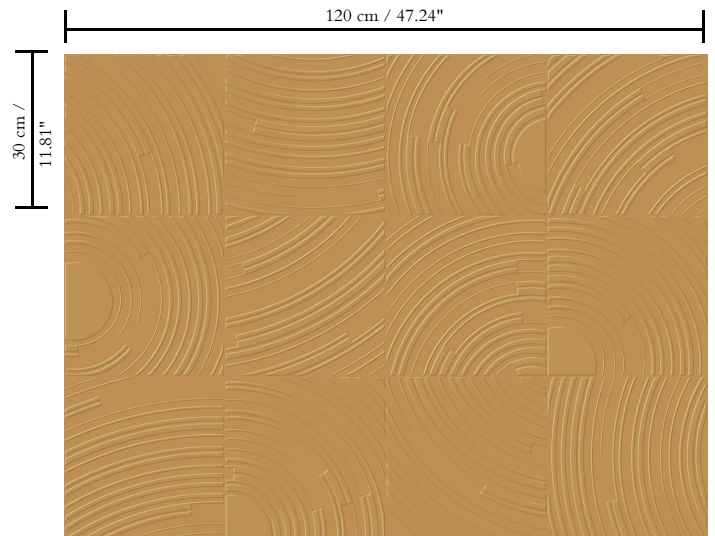

Spec Sheet

Collectie

Velveteen

Dessin

Twirl

Referentie

87004

Samenstelling

3D textielmuurbekleding op vlies

Beschrijving

Luxueuze muurbekleding met soft velvet touch

Afmetingen

Breedte 120 cm / leverbaar op afsnijding

Aanzet

Vrije aanzet, rekening houdende met de hoogte van de tekening nl. 30 cm

Lijm

Lijm voor vliesbehang zoals Arte Clearpro of 100 % dispersielijm

Brandnorm

C-s1, d0 / Class A

Lichtechtheid

Goed lichtbestendig

Onderhoud

Tijdens de plaatsing zeer licht afwasbaar (natte lijm afdeppen)

Hoe verlijmen

Muur inlijmen

Hoe verwijderen

Volledig droog verwijderbaar