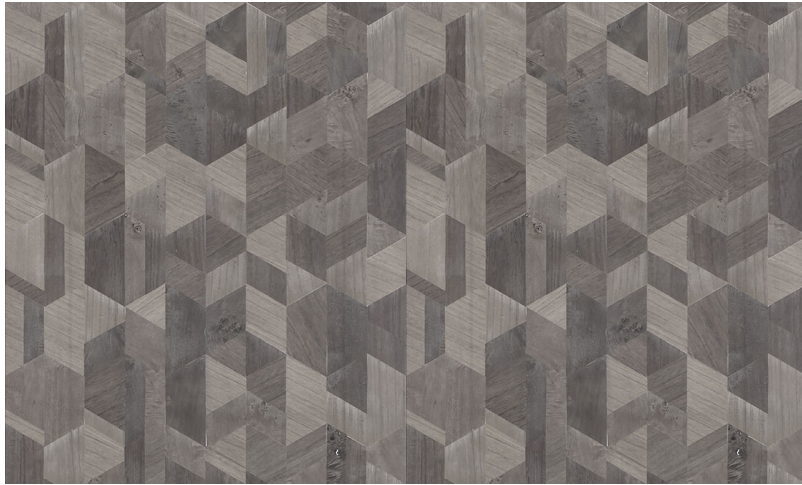

Spec Sheet

Collectie

Timber

Dessin

Formation

Referentie

38200

Samenstelling

Natuurmuurbekleding op vlies

Beschrijving

Muurbekleding vervaardigd uit hout van de Paulownia-boom, met zichtbare nerven en sporen van knoesten. Ingelegd op een metaalfolie

Afinetingen

Breedte 91,44 cm / leverbaar op afsnijding