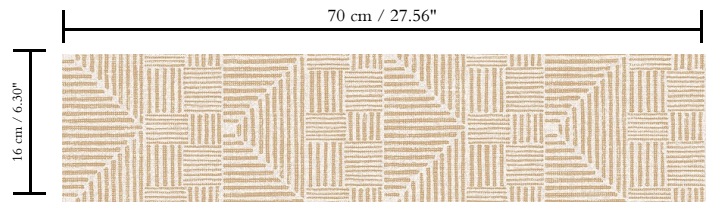

Spec Sheet

Collectie

Essentials | Travellers

Dessin

Macrame

Referentie

11000

Samenstelling

Behang op vlies

Beschrijving

Tijdloos behang met een vintage toets en een glamoureuze twist

Afmetingen

Rollen van 8,50 m x 0,70 m = 6 m²

Aanzet

Rechte aanzet 16 cm

Lijm