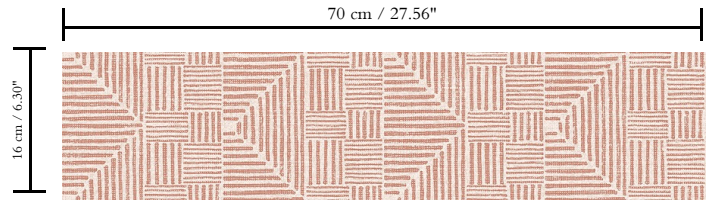

Spec Sheet

Collectie

Essentials | Travellers

Dessin

Macrame

Referentie

11003

Samenstelling

Behang op vlies

Beschrijving

Tijdloos behang met een vintage toets en een glamoureuze twist

Afmetingen

Rollen van 8,50 m x 0,70 m = 6 m²

Aanzet

Rechte aanzet 16 cm

Lijm

Lijm voor vliesbehang zoals Arte Clearpro of Metyl Speciaal (200 g in 4 l water) met toevoeging van 20% PVA-lijm (witte behanglijm)

Brandnorm

B-s1, d0 / Class A

Lichtechtheid

Goed lichtbestendig

Onderhoud

Licht afwasbaar

Hoe verlijmen

Muur inlijmen

Hoe verwijderen

Volledig droog verwijderbaar